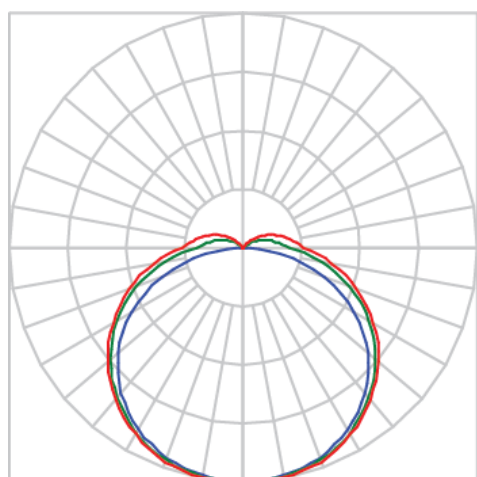

REF.: AURORA-PF-EM-GE-DFEXT-25-LUMINACHROMA-05-30-95-X-(OPÇÃO SPBE)

A = 20mm | B = 38,5mm | C = Esp.mm

**IMPORTANTE: ENSAIOS REALIZADOS A 25°C**

Luminária linear de embutir em forro de gesso, 25Wm 3000K IRC>95. Corpo em alumínio. Acabamento Branca, Preta ou Especial. Controle óptico principal através de difusor extrudado. Luminária grau de proteção IP-20. Driver corrente constante Liga/Desliga, Triac, 1-10V ou Dali (consultar condições). Tensão de trabalho 220V ou Bivolt.

Aplicação	Ambiente interno
Instalação	Embutir Gesso
Altura	20
Largura	38,5
Comprimento	Esp.
IP	20
Corpo	Alumínio
Cor	Branca, Preta ou Especial
Ótica principal	Difusor
Potência	25Wm
Fluxo Luminária	901lm/m
Intensidade	295cd
Eficácia	36lm/W
Facho	Difuso
CCT	3000K
IRC	>95
Tensão	220V ou Bivolt
Dimerização	Liga/Desliga, Dali, 0-10 ou Triac
Garantia	5 anos
UGR	Espaçamento 1m (4H/8H) - <27/<28
Tipo de LED	Luminachroma
Eficácia do LED	-
Fluxo Luminoso do LED	-
Potência do LED	-