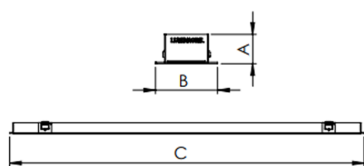

REF.: AURORA-PF-EM-GE-DFEXT-25-LUMINACHROMA-05-30-95-X-(OPÇÃO SPBE)

A = 20mm | B = 38,5mm | C = Esp.mm

**IMPORTANTE: ENSAIOS REALIZADOS A 25°C**

Luminária linear de embutir em forro de gesso, 25Wm 3000K IRC>95. Corpo em alumínio. Acabamento Branca, Preta ou Especial. Controle óptico principal através de difusor extrudado. Luminária grau de proteção IP-20. Driver corrente constante Liga/Desliga, Triac, 1-10V ou Dali (consultar condições). Tensão de trabalho 220V ou Bivolt.

Aplicação	Ambiente interno
Instalação	Embutir Gesso
Altura	20
Largura	38,5
Comprimento	Esp.
IP	20
Corpo	Alumínio
Cor	Branca, Preta ou Especial
Ótica principal	Difusor
Potência	25Wm
Fluxo Luminária	901lm/m
Intensidade	295cd
Eficácia	36lm/W
Facho	Difuso
CCT	3000K
IRC	>95
Tensão	220V ou Bivolt
Dimerização	Liga/Desliga, Dali, 0-10 ou Triac
Garantia	5 anos
UGR	Espaçamento 1m (4H/8H) - <27/<28
Tipo de LED	Luminachroma
Eficácia do LED	-
Fluxo Luminoso do LED	-
Potência do LED	-