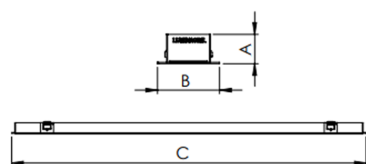

AURORA PERFIL EMBUTIR GESSO DIFUSOR EXTRUDADO 25WM LUMINACHROMA-05 4000K IRC95 (OPÇÕESPBE)

datasheet gerado em
21-06-26

REF.: AURORA-PF-EM-GE-DFEXT-25-LUMINACHROMA-05-40-95-X-(OPÇÕESPBE)

A = 20mm | B = 38,5mm | C = Esp.mm

IMPORTANTE: ENSAIOS REALIZADOS A 25°C

Aplicação	Ambiente interno
Instalação	Embutir Gesso
Altura	20
Largura	38,5
Comprimento	Esp.
IP	20
Corpo	Alumínio
Cor	Branca, Preta ou Especial
Ótica principal	Difusor
Potência	25Wm
Fluxo Luminária	925lm/m
Intensidade	302cd
Eficácia	37lm/W
Facho	Difuso
CCT	4000K
IRC	>95
Tensão	220V ou Bivolt
Dimerização	Liga/Desliga, Dali, 0-10 ou Triac
Garantia	5 anos
UGR	Espaçamento 1m (4H/8H) - <27/<28
Tipo de LED	Luminachroma
Eficácia do LED	-
Fluxo Luminoso do LED	-
Potência do LED	-