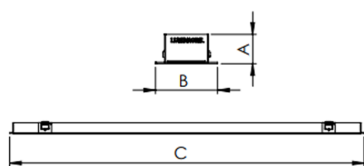

# AURORA PERFIL EMBUTIR GESSO DIFUSOR EXTRUDADO 25WM LUMINACHROMA-05 4000K IRC95 (OPÇÕESPBE)

datasheet gerado em  
06-05-26

REF.: AURORA-PF-EM-GE-DFEXT-25-LUMINACHROMA-05-40-95-X-(OPÇÕESPBE)

A = 20mm | B = 38,5mm | C = Esp.mm

IMPORTANTE: ENSAIOS REALIZADOS A 25°C

Luminária linear de embutir em forro de gesso, 25Wm 4000K IRC>95. Corpo em alumínio. Acabamento Branca, Preta ou Especial. Controle óptico principal através de difusor extrudado. Luminária grau de proteção IP-20. Driver corrente constante Liga/Desliga, Triac, 1-10V ou Dali (consultar condições). Tensão de trabalho 220V ou Bivolt.

Aplicação	Ambiente interno
Instalação	Embutir Gesso
Altura	20
Largura	38,5
Comprimento	Esp.
IP	20
Corpo	Alumínio
Cor	Branca, Preta ou Especial
Ótica principal	Difusor
Potência	25Wm
Fluxo Luminária	925lm/m
Intensidade	302cd
Eficácia	37lm/W
Facho	Difuso
CCT	4000K
IRC	>95
Tensão	220V ou Bivolt
Dimerização	Liga/Desliga, Dali, 0-10 ou Triac
Garantia	5 anos
UGR	Espaçamento 1m (4H/8H) - <27/<28
Tipo de LED	Luminachroma
Eficácia do LED	-
Fluxo Luminoso do LED	-
Potência do LED	-