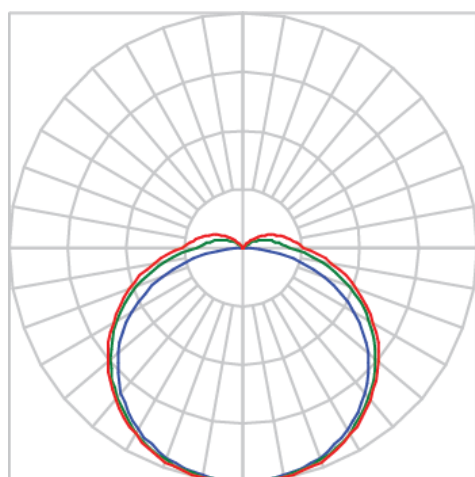

# AURORA PERFIL EMBUTIR GESSO DIFUSOR EXTRUDADO 25WM LUMINACHROMA-05 4000K IRC95 (OPÇÕESPBE)

datasheet gerado em  
06-05-26

REF.: AURORA-PF-EM-GE-DFEXT-25-LUMINACHROMA-05-40-95-X-(OPÇÕESPBE)

A = 20mm | B = 38,5mm | C = Esp.mm

IMPORTANTE: ENSAIOS REALIZADOS A 25°C

Luminária linear de embutir em forro de gesso, 25Wm 4000K IRC>95. Corpo em alumínio. Acabamento Branca, Preta ou Especial. Controle óptico principal através de difusor extrudado. Luminária grau de proteção IP-20. Driver corrente constante Liga/Desliga, Triac, 1-10V ou Dali (consultar condições). Tensão de trabalho 220V ou Bivolt.

Aplicação	Ambiente interno
Instalação	Embutir Gesso
Altura	20
Largura	38,5
Comprimento	Esp.
IP	20
Corpo	Alumínio
Cor	Branca, Preta ou Especial
Ótica principal	Difusor
Potência	25Wm
Fluxo Luminária	925lm/m
Intensidade	302cd
Eficácia	37lm/W
Facho	Difuso
CCT	4000K
IRC	>95
Tensão	220V ou Bivolt
Dimerização	Liga/Desliga, Dali, 0-10 ou Triac
Garantia	5 anos
UGR	Espaçamento 1m (4H/8H) - <27/<28
Tipo de LED	Luminachroma
Eficácia do LED	-
Fluxo Luminoso do LED	-
Potência do LED	-