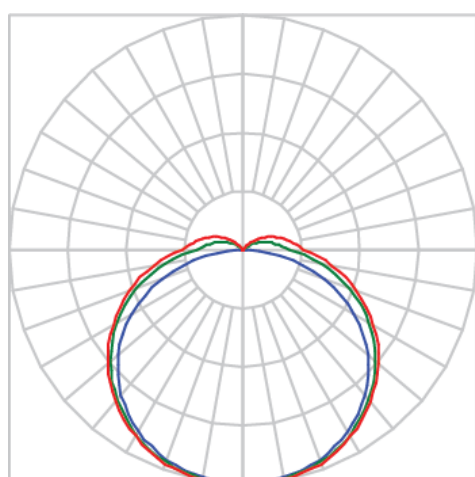

AURORA PERFIL EMBUTIR GESSO DIFUSOR EXTRUDADO 25WM LUMINACHROMA-05 4000K IRC95 (OPÇÕESPBE)

datasheet gerado em
21-06-26

REF.: AURORA-PF-EM-GE-DFEXT-25-LUMINACHROMA-05-40-95-X-(OPÇÕESPBE)

A = 20mm | B = 38,5mm | C = Esp.mm

IMPORTANTE: ENSAIOS REALIZADOS A 25°C

Aplicação	Ambiente interno
Instalação	Embutir Gesso
Altura	20
Largura	38,5
Comprimento	Esp.
IP	20
Corpo	Alumínio
Cor	Branca, Preta ou Especial
Ótica principal	Difusor
Potência	25Wm
Fluxo Luminária	925lm/m
Intensidade	302cd
Eficácia	37lm/W
Facho	Difuso
CCT	4000K
IRC	>95
Tensão	220V ou Bivolt
Dimerização	Liga/Desliga, Dali, 0-10 ou Triac
Garantia	5 anos
UGR	Espaçamento 1m (4H/8H) - <27/<28
Tipo de LED	Luminachroma
Eficácia do LED	-
Fluxo Luminoso do LED	-
Potência do LED	-