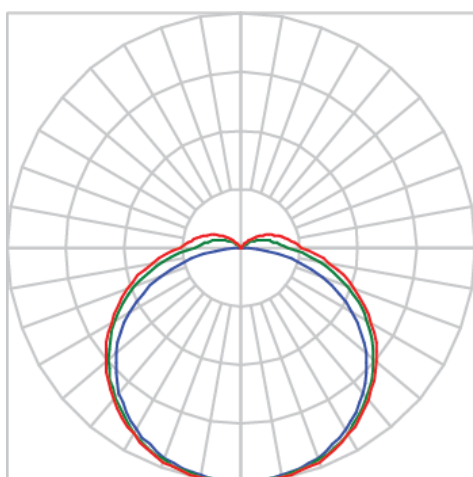

REF.: AURORA-PF-EM-GE-DFEXT-25-LUMINACHROMA-05-50-95-X-(OPÇÃO SPBE)

A = 20mm | B = 38,5mm | C = Esp.mm

Luminária linear de embutir em forro de gesso, 25Wm 5000K IRC>95. Corpo em alumínio. Acabamento Branca, Preta ou Especial. Controle óptico principal através de difusor extrudado. Luminária grau de proteção IP-20. Driver corrente constante Liga/Desliga, Triac, 1-10V ou Dali (consultar condições). Tensão de trabalho 220V ou Bivolt.

Aplicação	Ambiente interno
Instalação	Embutir Gesso
Altura	20
Largura	38,5
Comprimento	Esp.
IP	20
Corpo	Alumínio
Cor	Branca, Preta ou Especial
Ótica principal	Difusor
Potência	25Wm
Fluxo Luminária	925lm/m
Intensidade	302cd
Eficácia	37lm/W
Facho	Difuso
CCT	5000K
IRC	>95
Tensão	220V ou Bivolt
Dimerização	Liga/Desliga, Dali, 0-10 ou Triac
Garantia	5 anos
UGR	Espaçamento 1m (4H/8H) - <27/<28
Tipo de LED	Luminachroma
Eficácia do LED	-
Fluxo Luminoso do LED	-
Potência do LED	-