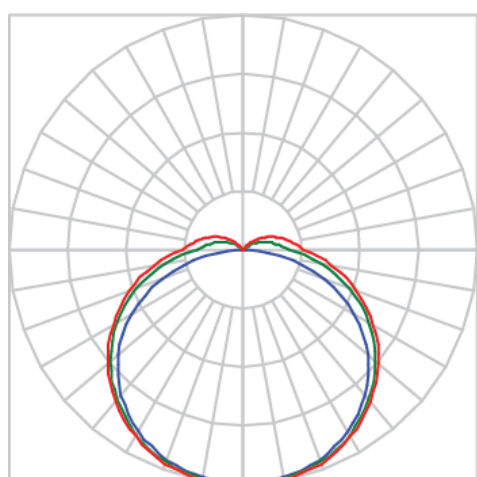

AURORA PERFIL EMBUTIR GESSO DIFUSOR EXTRUDADO 25WM LUMINACHROMA-05 5000K IRC95 (OPÇÕESPBE)

datasheet gerado em
20-06-26

REF.: AURORA-PF-EM-GE-DFEXT-25-LUMINACHROMA-05-50-95-X-(OPÇÕESPBE)

A = 20mm | B = 38,5mm | C = Esp.mm

IMPORTANTE: ENSAIOS REALIZADOS A 25°C

Aplicação	Ambiente interno
Instalação	Embutir Gesso
Altura	20
Largura	38,5
Comprimento	Esp.
IP	20
Corpo	Alumínio
Cor	Branca, Preta ou Especial
Ótica principal	Difusor
Potência	25Wm
Fluxo Luminária	925lm/m
Intensidade	302cd
Eficácia	37lm/W
Facho	Difuso
CCT	5000K
IRC	>95
Tensão	220V ou Bivolt
Dimerização	Liga/Desliga, Dali, 0-10 ou Triac
Garantia	5 anos
UGR	Espaçamento 1m (4H/8H) - <27/<28
Tipo de LED	Luminachroma
Eficácia do LED	-
Fluxo Luminoso do LED	-
Potência do LED	-