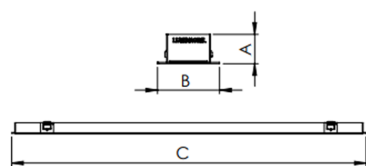

AURORA PERFIL EMBUTIR GESSO DIFUSOR EXTRUDADO 25WM LUMINAMAX-05 4000K IRC80 (OPÇÕESPBE)

datasheet gerado em
06-05-26

REF.: AURORA-PF-EM-GE-DFEXT-25-LUMINAMAX-05-40-80-X-(OPÇÕESPBE)

A = 20mm | B = 38,5mm | C = Esp.mm

IMPORTANTE: ENSAIOS REALIZADOS A 25°C

Luminária linear de embutir em forro de gesso, 25Wm 4000K IRC>80. Corpo em alumínio. Acabamento Branca, Preta ou Especial. Controle óptico principal através de difusor extrudado. Luminária grau de proteção IP-20. Driver corrente constante Liga/Desliga, Triac, 1-10V ou Dali (consultar condições). Tensão de trabalho 220V ou Bivolt.

Aplicação	Ambiente interno
Instalação	Embutir Gesso
Altura	20
Largura	38,5
Comprimento	Esp.
IP	20
Corpo	Alumínio
Cor	Branca, Preta ou Especial
Ótica principal	Difusor
Potência	25Wm
Fluxo Luminária	1272lm/m
Intensidade	416cd
Eficácia	51lm/W
Facho	Difuso
CCT	4000K
IRC	>80
Tensão	220V ou Bivolt
Dimerização	Liga/Desliga, Dali, 0-10 ou Triac
Garantia	5 anos
UGR	Espaçamento 1m (4H/8H) - <28/<29
Tipo de LED	Luminamax
Eficácia do LED	-
Fluxo Luminoso do LED	-
Potência do LED	-