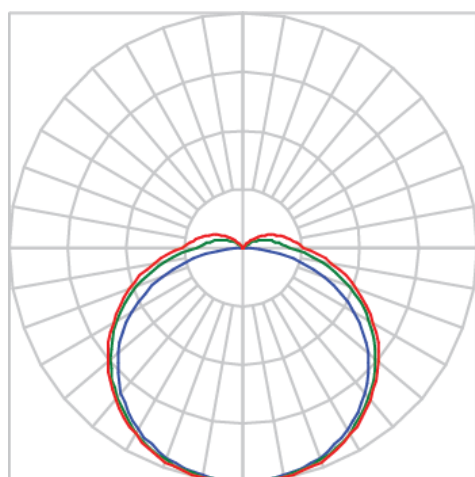

AURORA PERFIL EMBUTIR GESSO DIFUSOR EXTRUDADO 25WM LUMINAMAX-05 4000K IRC80 (OPÇÕESPBE)

datasheet gerado em
06-05-26

REF.: AURORA-PF-EM-GE-DFEXT-25-LUMINAMAX-05-40-80-X-(OPÇÕESPBE)

A = 20mm | B = 38,5mm | C = Esp.mm

IMPORTANTE: ENSAIOS REALIZADOS A 25°C

Luminária linear de embutir em forro de gesso, 25Wm 4000K IRC>80. Corpo em alumínio. Acabamento Branca, Preta ou Especial. Controle óptico principal através de difusor extrudado. Luminária grau de proteção IP-20. Driver corrente constante Liga/Desliga, Triac, 1-10V ou Dali (consultar condições). Tensão de trabalho 220V ou Bivolt.

Aplicação	Ambiente interno
Instalação	Embutir Gesso
Altura	20
Largura	38,5
Comprimento	Esp.
IP	20
Corpo	Alumínio
Cor	Branca, Preta ou Especial
Ótica principal	Difusor
Potência	25Wm
Fluxo Luminária	1272lm/m
Intensidade	416cd
Eficácia	51lm/W
Facho	Difuso
CCT	4000K
IRC	>80
Tensão	220V ou Bivolt
Dimerização	Liga/Desliga, Dali, 0-10 ou Triac
Garantia	5 anos
UGR	Espaçamento 1m (4H/8H) - <28/<29
Tipo de LED	Luminamax
Eficácia do LED	-
Fluxo Luminoso do LED	-
Potência do LED	-