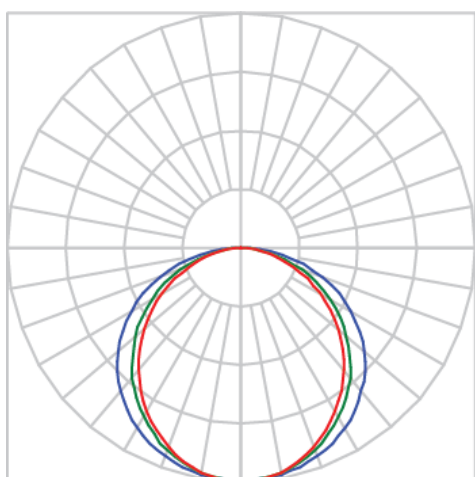

REF.: AURORA-PF-EM-GE-DFPSTRANSL-15-2780-X-(OPÇÕESPBE)

**A = 20mm | B = 38,5mm | C = Esp.mm**

**IMPORTANTE: ENSAIOS REALIZADOS A 25°C**

Aplicação	Ambiente interno
Instalação	Embutir Gesso
Altura	20
Largura	38,5
Comprimento	Esp.
IP	20
Corpo	Alumínio
Cor	Branca, Preta ou Especial
Ótica principal	Difusor
Potência	15Wm
Fluxo Luminária	815lm/m
Intensidade	277cd
Eficácia	54lm/W
Facho	Difuso
CCT	2700K
IRC	>80
Tensão	220V ou Bivolt
Dimerização	Liga/Desliga, Dali, 0-10 ou Triac
Garantia	5 anos
UGR	Espaçamento 1m (4H/8H) - <28/<25
Tipo de LED	Standard
Eficácia do LED	-
Fluxo Luminoso do LED	-
Potência do LED	-