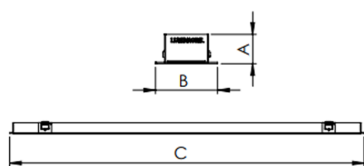

REF.: AURORA-PF-EM-GE-DFPSTRANSL-15-2780-X-(OPÇÕESPBE)

**A = 20mm | B = 38,5mm | C = Esp.mm**

**IMPORTANTE: ENSAIOS REALIZADOS A 25°C**

Aplicação	Ambiente interno
Instalação	Embutir Gesso
Altura	20
Largura	38,5
Comprimento	Esp.
IP	20
Corpo	Alumínio
Cor	Branca, Preta ou Especial
Ótica principal	Difusor
Potência	15Wm
Fluxo Luminária	815lm/m
Intensidade	277cd
Eficácia	54lm/W
Facho	Difuso
CCT	2700K
IRC	>80
Tensão	220V ou Bivolt
Dimerização	Liga/Desliga, Dali, 0-10 ou Triac
Garantia	5 anos
UGR	Espaçamento 1m (4H/8H) - <28/<25
Tipo de LED	Standard
Eficácia do LED	-
Fluxo Luminoso do LED	-
Potência do LED	-