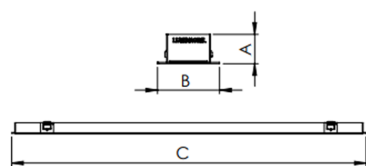

REF.: AURORA-PF-EM-GE-DFPSTRANSL-15-3080-X-(OPÇÕESPBE)

**A = 20mm | B = 38,5mm | C = Esp.mm**

**IMPORTANTE: ENSAIOS REALIZADOS A 25°C**

Luminária linear de embutir em forro de gesso, 15Wm 3000K IRC>80. Corpo em alumínio. Acabamento Branca, Preta ou Especial. Controle óptico principal através de difusor em poliestireno translúcido. Luminária grau de proteção IP-20. Driver corrente constante Liga/Desliga, Triac, 1-10V ou Dali (consultar condições). Tensão de trabalho 220V ou Bivolt.

Aplicação	Ambiente interno
Instalação	Embutir Gesso
Altura	20
Largura	38,5
Comprimento	Esp.
IP	20
Corpo	Alumínio
Cor	Branca, Preta ou Especial
Ótica principal	Difusor
Potência	15Wm
Fluxo Luminária	860lm/m
Intensidade	293cd
Eficácia	57lm/W
Facho	Difuso
CCT	3000K
IRC	>80
Tensão	220V ou Bivolt
Dimerização	Liga/Desliga, Dali, 0-10 ou Triac
Garantia	5 anos
UGR	Espaçamento 1m (4H/8H) - <28/<26
Tipo de LED	Standard
Eficácia do LED	-
Fluxo Luminoso do LED	-
Potência do LED	-