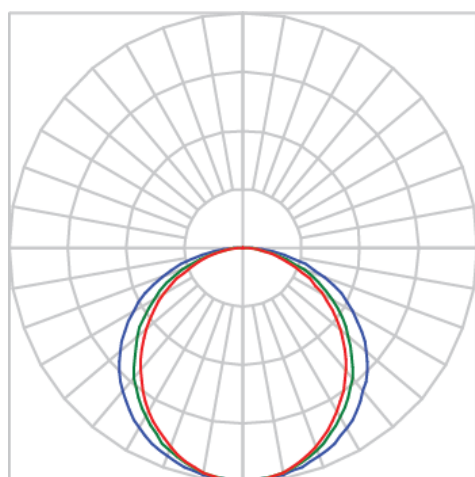

REF.: AURORA-PF-EM-GE-DFPSTRANSL-15-3080-X-(OPÇÕESPBE)

A = 20mm | B = 38,5mm | C = Esp.mm

IMPORTANTE: ENSAIOS REALIZADOS A 25°C

Aplicação	Ambiente interno
Instalação	Embutir Gesso
Altura	20
Largura	38,5
Comprimento	Esp.
IP	20
Corpo	Alumínio
Cor	Branca, Preta ou Especial
Ótica principal	Difusor
Potência	15Wm
Fluxo Luminária	860lm/m
Intensidade	293cd
Eficácia	57lm/W
Facho	Difuso
CCT	3000K
IRC	>80
Tensão	220V ou Bivolt
Dimerização	Liga/Desliga, Dali, 0-10 ou Triac
Garantia	5 anos
UGR	Espaçamento 1m (4H/8H) - <28/<26
Tipo de LED	Standard
Eficácia do LED	-
Fluxo Luminoso do LED	-
Potência do LED	-