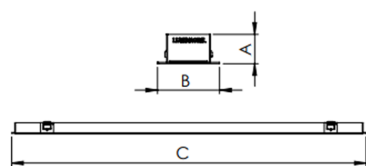

REF.: AURORA-PF-EM-GE-DFPSTRANSL-15-4080-X-(OPÇÕESPBE)

A = 20mm | B = 38,5mm | C = Esp.mm

IMPORTANTE: ENSAIOS REALIZADOS A 25°C

Luminária linear de embutir em forro de gesso, 15Wm 4000K IRC>80. Corpo em alumínio. Acabamento Branca, Preta ou Especial. Controle óptico principal através de difusor em poliestireno translúcido. Luminária grau de proteção IP-20. Driver corrente constante Liga/Desliga, Triac, 1-10V ou Dali (consultar condições). Tensão de trabalho 220V ou Bivolt.

Aplicação	Ambiente interno
Instalação	Embutir Gesso
Altura	20
Largura	38,5
Comprimento	Esp.
IP	20
Corpo	Alumínio
Cor	Branca, Preta ou Especial
Ótica principal	Difusor
Potência	15Wm
Fluxo Luminária	883lm/m
Intensidade	300cd
Eficácia	59lm/W
Facho	Difuso
CCT	4000K
IRC	>80
Tensão	220V ou Bivolt
Dimerização	Liga/Desliga, Dali, 0-10 ou Triac
Garantia	5 anos
UGR	Espaçamento 1m (4H/8H) - <28/<26
Tipo de LED	Standard
Eficácia do LED	-
Fluxo Luminoso do LED	-
Potência do LED	-