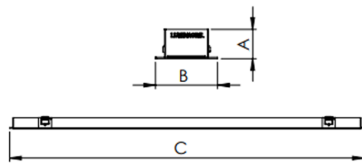

REF.: AURORA-PF-EM-GE-DFPSTRANSL-15-4080-X-(OPÇÕESPBE)

**A = 20mm | B = 38,5mm | C = Esp.mm**

**IMPORTANTE: ENSAIOS REALIZADOS A 25°C**

Aplicação	Ambiente interno
Instalação	Embutir Gesso
Altura	20
Largura	38,5
Comprimento	Esp.
IP	20
Corpo	Alumínio
Cor	Branca, Preta ou Especial
Ótica principal	Difusor
Potência	15Wm
Fluxo Luminária	883lm/m
Intensidade	300cd
Eficácia	59lm/W
Facho	Difuso
CCT	4000K
IRC	>80
Tensão	220V ou Bivolt
Dimerização	Liga/Desliga, Dali, 0-10 ou Triac
Garantia	5 anos
UGR	Espaçamento 1m (4H/8H) - <28/<26
Tipo de LED	Standard
Eficácia do LED	-
Fluxo Luminoso do LED	-
Potência do LED	-