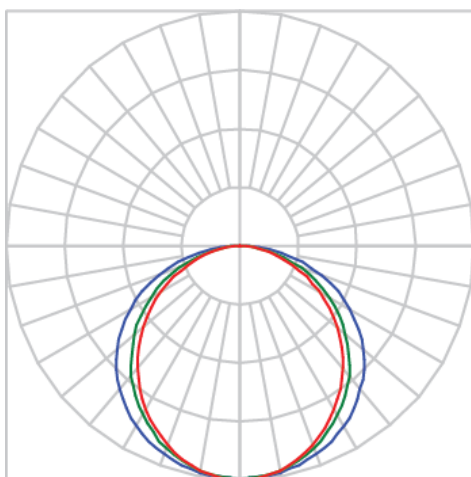

REF.: AURORA-PF-EM-GE-DFPSTRANSL-15-4080-X-(OPÇÕESPBE)

**A = 20mm | B = 38,5mm | C = Esp.mm**

**IMPORTANTE: ENSAIOS REALIZADOS A 25°C**

Aplicação	Ambiente interno
Instalação	Embutir Gesso
Altura	20
Largura	38,5
Comprimento	Esp.
IP	20
Corpo	Alumínio
Cor	Branca, Preta ou Especial
Ótica principal	Difusor
Potência	15Wm
Fluxo Luminária	883lm/m
Intensidade	300cd
Eficácia	59lm/W
Facho	Difuso
CCT	4000K
IRC	>80
Tensão	220V ou Bivolt
Dimerização	Liga/Desliga, Dali, 0-10 ou Triac
Garantia	5 anos
UGR	Espaçamento 1m (4H/8H) - <28/<26
Tipo de LED	Standard
Eficácia do LED	-
Fluxo Luminoso do LED	-
Potência do LED	-