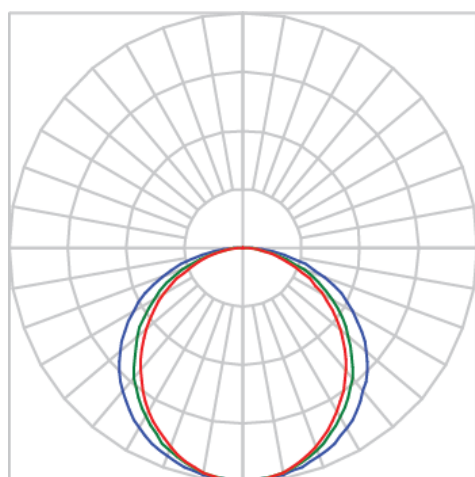

REF.: AURORA-PF-EM-GE-DFPSTRANSL-15-5080-X-(OPÇÕESPBE)

A = 20mm | B = 38,5mm | C = Esp.mm

**IMPORTANTE: ENSAIOS REALIZADOS A 25°C**

Luminária linear de embutir em forro de gesso, 15Wm 5000K IRC>80. Corpo em alumínio. Acabamento Branca, Preta ou Especial. Controle óptico principal através de difusor em poliestireno translúcido. Luminária grau de proteção IP-20. Driver corrente constante Liga/Desliga, Triac, 1-10V ou Dali (consultar condições). Tensão de trabalho 220V ou Bivolt.

Aplicação	Ambiente interno
Instalação	Embutir Gesso
Altura	20
Largura	38,5
Comprimento	Esp.
IP	20
Corpo	Alumínio
Cor	Branca, Preta ou Especial
Ótica principal	Difusor
Potência	15Wm
Fluxo Luminária	883lm/m
Intensidade	300cd
Eficácia	59lm/W
Facho	Difuso
CCT	5000K
IRC	>80
Tensão	220V ou Bivolt
Dimerização	Liga/Desliga, Dali, 0-10 ou Triac
Garantia	5 anos
UGR	Espaçamento 1m (4H/8H) - <28/<26
Tipo de LED	Standard
Eficácia do LED	-
Fluxo Luminoso do LED	-
Potência do LED	-