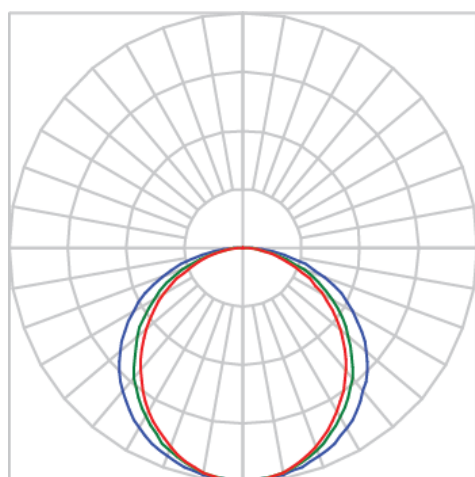

REF.: AURORA-PF-EM-GE-DFPSTRANSL-15-5080-X-(OPÇÕESPBE)

A = 20mm | B = 38,5mm | C = Esp.mm

IMPORTANTE: ENSAIOS REALIZADOS A 25°C

Aplicação	Ambiente interno
Instalação	Embutir Gesso
Altura	20
Largura	38,5
Comprimento	Esp.
IP	20
Corpo	Alumínio
Cor	Branca, Preta ou Especial
Ótica principal	Difusor
Potência	15Wm
Fluxo Luminária	883lm/m
Intensidade	300cd
Eficácia	59lm/W
Facho	Difuso
CCT	5000K
IRC	>80
Tensão	220V ou Bivolt
Dimerização	Liga/Desliga, Dali, 0-10 ou Triac
Garantia	5 anos
UGR	Espaçamento 1m (4H/8H) - <28/<26
Tipo de LED	Standard
Eficácia do LED	-
Fluxo Luminoso do LED	-
Potência do LED	-