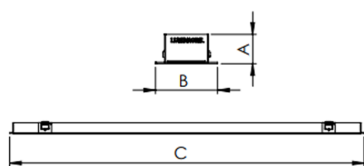

REF.: AURORA-PF-EM-GE-DFPSTRANSL-15-5080-X-(OPÇÕESPBE)

A = 20mm | B = 38,5mm | C = Esp.mm

**IMPORTANTE: ENSAIOS REALIZADOS A 25°C**

Luminária linear de embutir em forro de gesso, 15Wm 5000K IRC>80. Corpo em alumínio. Acabamento Branca, Preta ou Especial. Controle óptico principal através de difusor em poliestireno translúcido. Luminária grau de proteção IP-20. Driver corrente constante Liga/Desliga, Triac, 1-10V ou Dali (consultar condições). Tensão de trabalho 220V ou Bivolt.

Aplicação	Ambiente interno
Instalação	Embutir Gesso
Altura	20
Largura	38,5
Comprimento	Esp.
IP	20
Corpo	Alumínio
Cor	Branca, Preta ou Especial
Ótica principal	Difusor
Potência	15Wm
Fluxo Luminária	883lm/m
Intensidade	300cd
Eficácia	59lm/W
Facho	Difuso
CCT	5000K
IRC	>80
Tensão	220V ou Bivolt
Dimerização	Liga/Desliga, Dali, 0-10 ou Triac
Garantia	5 anos
UGR	Espaçamento 1m (4H/8H) - <28/<26
Tipo de LED	Standard
Eficácia do LED	-
Fluxo Luminoso do LED	-
Potência do LED	-