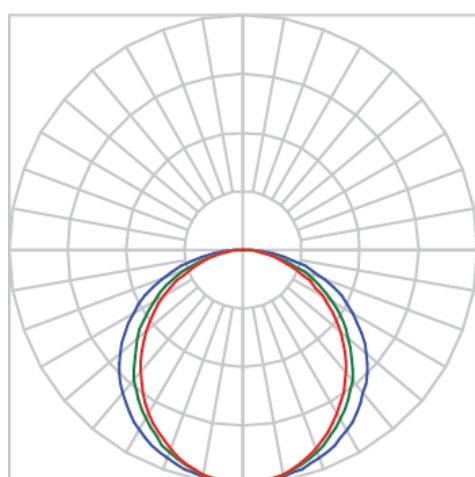

REF.: AURORA-PF-EM-GE-DFPSTRANSL-15-LUMINACHROMA-05-30-95-X-(OPÇÕESPBE)

A = 20mm | B = 38,5mm | C = Esp.mm

Luminária linear de embutir em forro de gesso, 15Wm 3000K IRC>95. Corpo em alumínio. Acabamento Branca, Preta ou Especial. Controle óptico principal através de difusor em poliestireno translúcido. Luminária grau de proteção IP-20. Driver corrente constante Liga/Desliga, Triac, 1-10V ou Dali (consultar condições). Tensão de trabalho 220V ou Bivolt.

Aplicação	Ambiente interno
Instalação	Embutir Gesso
Altura	20
Largura	38,5
Comprimento	Esp.
IP	20
Corpo	Alumínio
Cor	Branca, Preta ou Especial
Ótica principal	Difusor
Potência	15Wm
Fluxo Luminária	688lm/m
Intensidade	234cd
Eficácia	46lm/W
Facho	Difuso
CCT	3000K
IRC	>95
Tensão	220V ou Bivolt
Dimerização	Liga/Desliga, Dali, 0-10 ou Triac
Garantia	5 anos
UGR	Espaçamento 1m (4H/8H) - <27/<25
Tipo de LED	Luminachroma
Eficácia do LED	-
Fluxo Luminoso do LED	-
Potência do LED	-