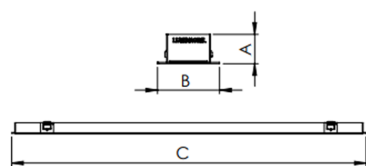

REF.: AURORA-PF-EM-GE-DFPSTRANSL-15-LUMINACHROMA-05-50-95-X-(OPÇÕESPBE)

A = 20mm | B = 38,5mm | C = Esp.mm

IMPORTANTE: ENSAIOS REALIZADOS A 25°C

Luminária linear de embutir em forro de gesso, 15Wm 5000K IRC>95. Corpo em alumínio. Acabamento Branca, Preta ou Especial. Controle óptico principal através de difusor em poliestireno translúcido. Luminária grau de proteção IP-20. Driver corrente constante Liga/Desliga, Triac, 1-10V ou Dali (consultar condições). Tensão de trabalho 220V ou Bivolt.

Aplicação	Ambiente interno
Instalação	Embutir Gesso
Altura	20
Largura	38,5
Comprimento	Esp.
IP	20
Corpo	Alumínio
Cor	Branca, Preta ou Especial
Ótica principal	Difusor
Potência	15Wm
Fluxo Luminária	706lm/m
Intensidade	240cd
Eficácia	47lm/W
Facho	Difuso
CCT	5000K
IRC	>95
Tensão	220V ou Bivolt
Dimerização	Liga/Desliga, Dali, 0-10 ou Triac
Garantia	5 anos
UGR	Espaçamento 1m (4H/8H) - <27/<25
Tipo de LED	Luminachroma
Eficácia do LED	-
Fluxo Luminoso do LED	-
Potência do LED	-