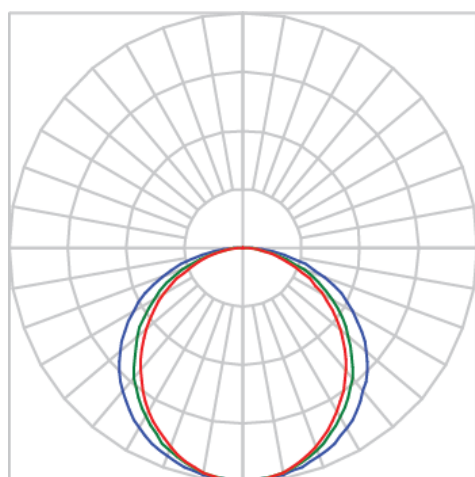

REF.: AURORA-PF-EM-GE-DFPSTRANSL-15-LUMINACHROMA-05-50-95-X-(OPÇÕESPBE)

A = 20mm | B = 38,5mm | C = Esp.mm

IMPORTANTE: ENSAIOS REALIZADOS A 25°C

Luminária linear de embutir em forro de gesso, 15Wm 5000K IRC>95. Corpo em alumínio. Acabamento Branca, Preta ou Especial. Controle óptico principal através de difusor em poliestireno translúcido. Luminária grau de proteção IP-20. Driver corrente constante Liga/Desliga, Triac, 1-10V ou Dali (consultar condições). Tensão de trabalho 220V ou Bivolt.

Aplicação	Ambiente interno
Instalação	Embutir Gesso
Altura	20
Largura	38,5
Comprimento	Esp.
IP	20
Corpo	Alumínio
Cor	Branca, Preta ou Especial
Ótica principal	Difusor
Potência	15Wm
Fluxo Luminária	706lm/m
Intensidade	240cd
Eficácia	47lm/W
Facho	Difuso
CCT	5000K
IRC	>95
Tensão	220V ou Bivolt
Dimerização	Liga/Desliga, Dali, 0-10 ou Triac
Garantia	5 anos
UGR	Espaçamento 1m (4H/8H) - <27/<25
Tipo de LED	Luminachroma
Eficácia do LED	-
Fluxo Luminoso do LED	-
Potência do LED	-