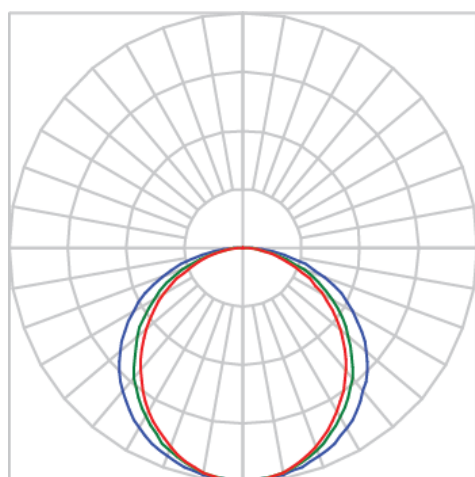

REF.: AURORA-PF-EM-GE-DFPSTRANSL-15-LUMINAMAX-05-27-80-X-(OPÇÕESPBE)

A = 20mm | B = 38,5mm | C = Esp.mm

IMPORTANTE: ENSAIOS REALIZADOS A 25°C

Aplicação	Ambiente interno
Instalação	Embutir Gesso
Altura	20
Largura	38,5
Comprimento	Esp.
IP	20
Corpo	Alumínio
Cor	Branca, Preta ou Especial
Ótica principal	Difusor
Potência	15Wm
Fluxo Luminária	896lm/m
Intensidade	305cd
Eficácia	60lm/W
Facho	Difuso
CCT	2700K
IRC	>80
Tensão	220V ou Bivolt
Dimerização	Liga/Desliga, Dali, 0-10 ou Triac
Garantia	5 anos
UGR	Espaçamento 1m (4H/8H) - <28/<26
Tipo de LED	Luminamax
Eficácia do LED	-
Fluxo Luminoso do LED	-
Potência do LED	-