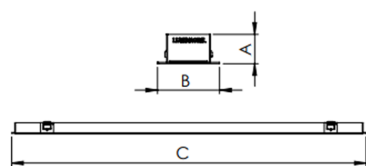

REF.: AURORA-PF-EM-GE-DFPSTRANSL-15-LUMINAMAX-05-27-80-X-(OPÇÕESPBE)

A = 20mm | B = 38,5mm | C = Esp.mm

IMPORTANTE: ENSAIOS REALIZADOS A 25°C

Luminária linear de embutir em forro de gesso, 15Wm 2700K IRC>80. Corpo em alumínio. Acabamento Branca, Preta ou Especial. Controle óptico principal através de difusor em poliestireno translúcido. Luminária grau de proteção IP-20. Driver corrente constante Liga/Desliga, Triac, 1-10V ou Dali (consultar condições). Tensão de trabalho 220V ou Bivolt.

Aplicação	Ambiente interno
Instalação	Embutir Gesso
Altura	20
Largura	38,5
Comprimento	Esp.
IP	20
Corpo	Alumínio
Cor	Branca, Preta ou Especial
Ótica principal	Difusor
Potência	15Wm
Fluxo Luminária	896lm/m
Intensidade	305cd
Eficácia	60lm/W
Facho	Difuso
CCT	2700K
IRC	>80
Tensão	220V ou Bivolt
Dimerização	Liga/Desliga, Dali, 0-10 ou Triac
Garantia	5 anos
UGR	Espaçamento 1m (4H/8H) - <28/<26
Tipo de LED	Luminamax
Eficácia do LED	-
Fluxo Luminoso do LED	-
Potência do LED	-