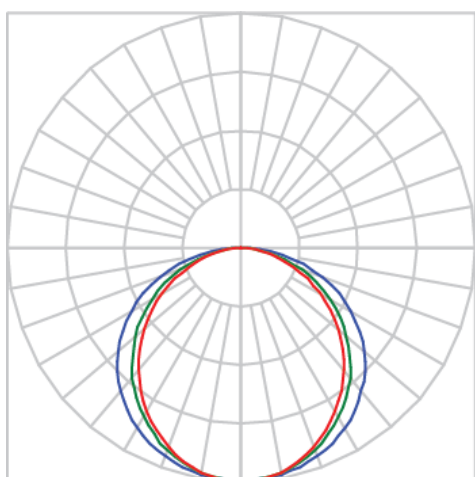

REF.: AURORA-PF-EM-GE-DFPSTRANSL-15-LUMINAMAX-05-50-80-X-(OPÇÕESPBE)

A = 20mm | B = 38,5mm | C = Esp.mm

IMPORTANTE: ENSAIOS REALIZADOS A 25°C

Aplicação	Ambiente interno
Instalação	Embutir Gesso
Altura	20
Largura	38,5
Comprimento	Esp.
IP	20
Corpo	Alumínio
Cor	Branca, Preta ou Especial
Ótica principal	Difusor
Potência	15Wm
Fluxo Luminária	971lm/m
Intensidade	330cd
Eficácia	65lm/W
Facho	Difuso
CCT	5000K
IRC	>80
Tensão	220V ou Bivolt
Dimerização	Liga/Desliga, Dali, 0-10 ou Triac
Garantia	5 anos
UGR	Espaçamento 1m (4H/8H) - <28/<26
Tipo de LED	Luminamax
Eficácia do LED	-
Fluxo Luminoso do LED	-
Potência do LED	-