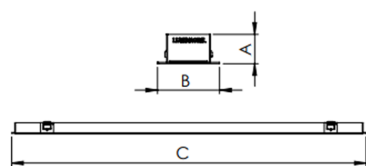

REF.: AURORA-PF-EM-GE-DFPSTRANSL-15-LUMINAMAX-05-50-80-X(OPÇÕESPBE)

A = 20mm | B = 38,5mm | C = Esp.mm

IMPORTANTE: ENSAIOS REALIZADOS A 25°C

Luminária linear de embutir em forro de gesso, 15Wm 5000K IRC>80. Corpo em alumínio. Acabamento Branca, Preta ou Especial. Controle óptico principal através de difusor em poliestireno translúcido. Luminária grau de proteção IP-20. Driver corrente constante Liga/Desliga, Triac, 1-10V ou Dali (consultar condições). Tensão de trabalho 220V ou Bivolt.

Aplicação	Ambiente interno
Instalação	Embutir Gesso
Altura	20
Largura	38,5
Comprimento	Esp.
IP	20
Corpo	Alumínio
Cor	Branca, Preta ou Especial
Ótica principal	Difusor
Potência	15Wm
Fluxo Luminária	971lm/m
Intensidade	330cd
Eficácia	65lm/W
Facho	Difuso
CCT	5000K
IRC	>80
Tensão	220V ou Bivolt
Dimerização	Liga/Desliga, Dali, 0-10 ou Triac
Garantia	5 anos
UGR	Espaçamento 1m (4H/8H) - <28/<26
Tipo de LED	Luminamax
Eficácia do LED	-
Fluxo Luminoso do LED	-
Potência do LED	-