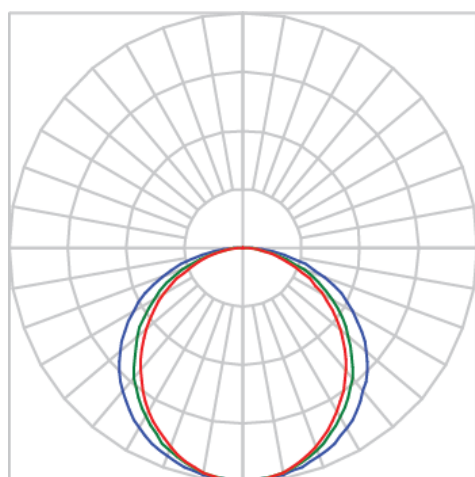

REF.: AURORA-PF-EM-GE-DFPSTRANSL-15-LUMINAMAX-05-50-80-X(OPÇÕESPBE)

A = 20mm | B = 38,5mm | C = Esp.mm

IMPORTANTE: ENSAIOS REALIZADOS A 25°C

Luminária linear de embutir em forro de gesso, 15Wm 5000K IRC>80. Corpo em alumínio. Acabamento Branca, Preta ou Especial. Controle óptico principal através de difusor em poliestireno translúcido. Luminária grau de proteção IP-20. Driver corrente constante Liga/Desliga, Triac, 1-10V ou Dali (consultar condições). Tensão de trabalho 220V ou Bivolt.

Aplicação	Ambiente interno
Instalação	Embutir Gesso
Altura	20
Largura	38,5
Comprimento	Esp.
IP	20
Corpo	Alumínio
Cor	Branca, Preta ou Especial
Ótica principal	Difusor
Potência	15Wm
Fluxo Luminária	971lm/m
Intensidade	330cd
Eficácia	65lm/W
Facho	Difuso
CCT	5000K
IRC	>80
Tensão	220V ou Bivolt
Dimerização	Liga/Desliga, Dali, 0-10 ou Triac
Garantia	5 anos
UGR	Espaçamento 1m (4H/8H) - <28/<26
Tipo de LED	Luminamax
Eficácia do LED	-
Fluxo Luminoso do LED	-
Potência do LED	-