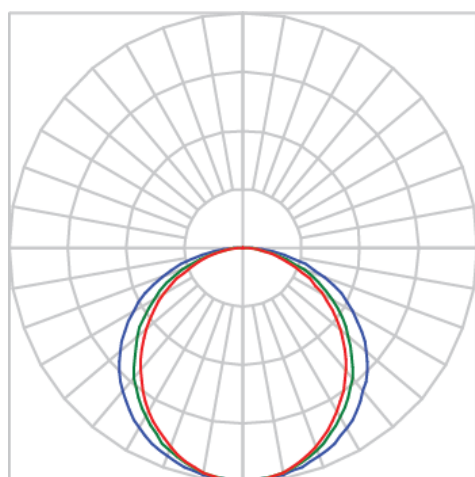

REF.: AURORA-PF-EM-GE-DFPSTRANSL-25-3080-X-(OPÇÕESPBE)

A = 20mm | B = 38,5mm | C = Esp.mm

IMPORTANTE: ENSAIOS REALIZADOS A 25°C

Luminária linear de embutir em forro de gesso, 25Wm 3000K IRC>80. Corpo em alumínio. Acabamento Branca, Preta ou Especial. Controle óptico principal através de difusor em poliestireno translúcido. Luminária grau de proteção IP-20. Driver corrente constante Liga/Desliga, Triac, 1-10V ou Dali (consultar condições). Tensão de trabalho 220V ou Bivolt.

Aplicação	Ambiente interno
Instalação	Embutir Gesso
Altura	20
Largura	38,5
Comprimento	Esp.
IP	20
Corpo	Alumínio
Cor	Branca, Preta ou Especial
Ótica principal	Difusor
Potência	25Wm
Fluxo Luminária	1308lm/m
Intensidade	453cd
Eficácia	52lm/W
Facho	Difuso
CCT	3000K
IRC	>80
Tensão	220V ou Bivolt
Dimerização	Liga/Desliga, Dali, 0-10 ou Triac
Garantia	5 anos
UGR	Espaçamento 1m (4H/8H) - <29/<27
Tipo de LED	Standard
Eficácia do LED	-
Fluxo Luminoso do LED	-
Potência do LED	-