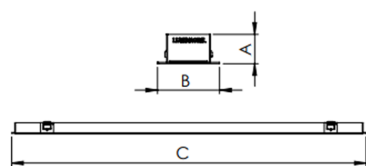

REF.: AURORA-PF-EM-GE-DFPSTRANSL-25-3080-X-(OPÇÕESPBE)

A = 20mm | B = 38,5mm | C = Esp.mm

IMPORTANTE: ENSAIOS REALIZADOS A 25°C

Luminária linear de embutir em forro de gesso, 25Wm 3000K IRC>80. Corpo em alumínio. Acabamento Branca, Preta ou Especial. Controle óptico principal através de difusor em poliestireno translúcido. Luminária grau de proteção IP-20. Driver corrente constante Liga/Desliga, Triac, 1-10V ou Dali (consultar condições). Tensão de trabalho 220V ou Bivolt.

Aplicação	Ambiente interno
Instalação	Embutir Gesso
Altura	20
Largura	38,5
Comprimento	Esp.
IP	20
Corpo	Alumínio
Cor	Branca, Preta ou Especial
Ótica principal	Difusor
Potência	25Wm
Fluxo Luminária	1308lm/m
Intensidade	453cd
Eficácia	52lm/W
Facho	Difuso
CCT	3000K
IRC	>80
Tensão	220V ou Bivolt
Dimerização	Liga/Desliga, Dali, 0-10 ou Triac
Garantia	5 anos
UGR	Espaçamento 1m (4H/8H) - <29/<27
Tipo de LED	Standard
Eficácia do LED	-
Fluxo Luminoso do LED	-
Potência do LED	-