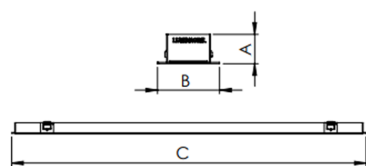

REF.: AURORA-PF-EM-GE-DFPSTRANSL-25-4080-X-(OPÇÕESPBE)

A = 20mm | B = 38,5mm | C = Esp.mm

IMPORTANTE: ENSAIOS REALIZADOS A 25°C

Luminária linear de embutir em forro de gesso, 25Wm 4000K IRC>80. Corpo em alumínio. Acabamento Branca, Preta ou Especial. Controle óptico principal através de difusor em poliestireno translúcido. Luminária grau de proteção IP-20. Driver corrente constante Liga/Desliga, Triac, 1-10V ou Dali (consultar condições). Tensão de trabalho 220V ou Bivolt.

Aplicação	Ambiente interno
Instalação	Embutir Gesso
Altura	20
Largura	38,5
Comprimento	Esp.
IP	20
Corpo	Alumínio
Cor	Branca, Preta ou Especial
Ótica principal	Difusor
Potência	25Wm
Fluxo Luminária	1343lm/m
Intensidade	465cd
Eficácia	54lm/W
Facho	Difuso
CCT	4000K
IRC	>80
Tensão	220V ou Bivolt
Dimerização	Liga/Desliga, Dali, 0-10 ou Triac
Garantia	5 anos
UGR	Espaçamento 1m (4H/8H) - <29/<27
Tipo de LED	Standard
Eficácia do LED	-
Fluxo Luminoso do LED	-
Potência do LED	-