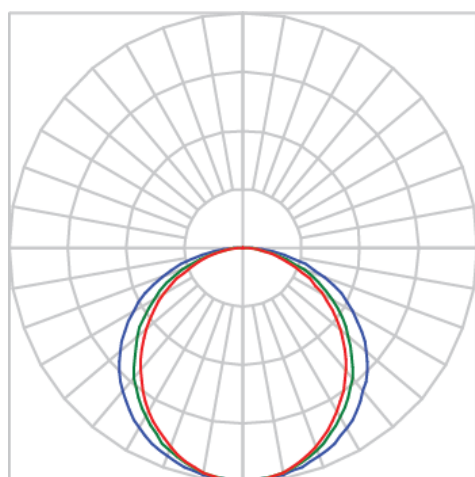

REF.: AURORA-PF-EM-GE-DFPSTRANSL-25-4080-X-(OPÇÕESPBE)

A = 20mm | B = 38,5mm | C = Esp.mm

IMPORTANTE: ENSAIOS REALIZADOS A 25°C

Luminária linear de embutir em forro de gesso, 25Wm 4000K IRC>80. Corpo em alumínio. Acabamento Branca, Preta ou Especial. Controle óptico principal através de difusor em poliestireno translúcido. Luminária grau de proteção IP-20. Driver corrente constante Liga/Desliga, Triac, 1-10V ou Dali (consultar condições). Tensão de trabalho 220V ou Bivolt.

Aplicação	Ambiente interno
Instalação	Embutir Gesso
Altura	20
Largura	38,5
Comprimento	Esp.
IP	20
Corpo	Alumínio
Cor	Branca, Preta ou Especial
Ótica principal	Difusor
Potência	25Wm
Fluxo Luminária	1343lm/m
Intensidade	465cd
Eficácia	54lm/W
Facho	Difuso
CCT	4000K
IRC	>80
Tensão	220V ou Bivolt
Dimerização	Liga/Desliga, Dali, 0-10 ou Triac
Garantia	5 anos
UGR	Espaçamento 1m (4H/8H) - <29/<27
Tipo de LED	Standard
Eficácia do LED	-
Fluxo Luminoso do LED	-
Potência do LED	-