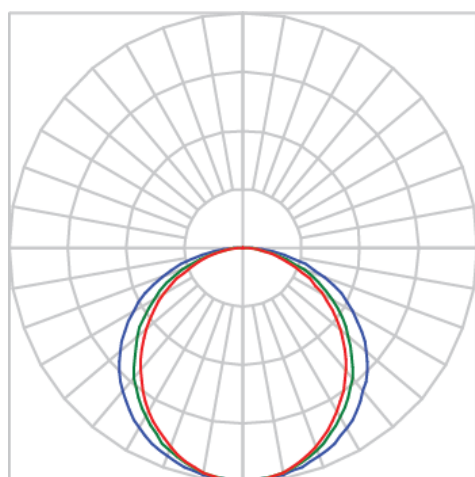

AURORA PERFIL EMBUTIR GESSO PS TRANSLUCIDO 25WM LUMINACHROMA-05 5000K IRC95 (OPÇÕESPBE)

datasheet gerado em
20-06-26

REF.: AURORA-PF-EM-GE-DFPSTRANSL-25-LUMINACHROMA-05-50-95-X-(OPÇÕESPBE)

A = 20mm | B = 38,5mm | C = Esp.mm

IMPORTANTE: ENSAIOS REALIZADOS A 25°C

Aplicação	Ambiente interno
Instalação	Embutir Gesso
Altura	20
Largura	38,5
Comprimento	Esp.
IP	20
Corpo	Alumínio
Cor	Branca, Preta ou Especial
Ótica principal	Difusor
Potência	25Wm
Fluxo Luminária	1074lm/m
Intensidade	372cd
Eficácia	43lm/W
Facho	Difuso
CCT	5000K
IRC	>95
Tensão	220V ou Bivolt
Dimerização	Liga/Desliga, Dali, 0-10 ou Triac
Garantia	5 anos
UGR	Espaçamento 1m (4H/8H) - <29/<26
Tipo de LED	Luminachroma
Eficácia do LED	-
Fluxo Luminoso do LED	-
Potência do LED	-