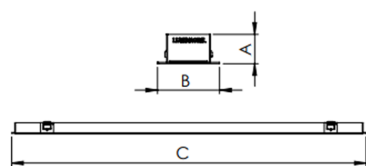

AURORA PERFIL EMBUTIR GESSO PS TRANSLUCIDO 25WM LUMINACHROMA-05 5000K IRC95 (OPÇÕESPBE)

datasheet gerado em
20-06-26

REF.: AURORA-PF-EM-GE-DFPSTRANSL-25-LUMINACHROMA-05-50-95-X-(OPÇÕESPBE)

A = 20mm | B = 38,5mm | C = Esp.mm

IMPORTANTE: ENSAIOS REALIZADOS A 25°C

Aplicação	Ambiente interno
Instalação	Embutir Gesso
Altura	20
Largura	38,5
Comprimento	Esp.
IP	20
Corpo	Alumínio
Cor	Branca, Preta ou Especial
Ótica principal	Difusor
Potência	25Wm
Fluxo Luminária	1074lm/m
Intensidade	372cd
Eficácia	43lm/W
Facho	Difuso
CCT	5000K
IRC	>95
Tensão	220V ou Bivolt
Dimerização	Liga/Desliga, Dali, 0-10 ou Triac
Garantia	5 anos
UGR	Espaçamento 1m (4H/8H) - <29/<26
Tipo de LED	Luminachroma
Eficácia do LED	-
Fluxo Luminoso do LED	-
Potência do LED	-