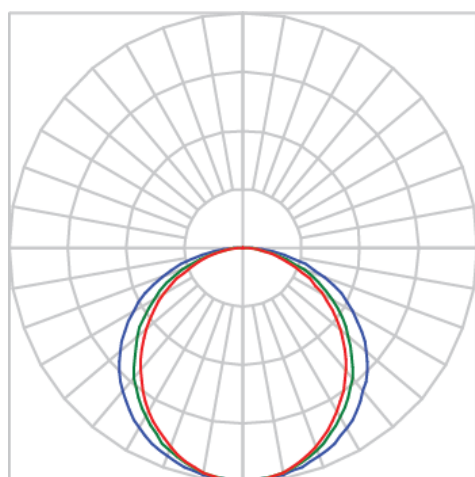

REF.: AURORA-PF-EM-GE-DFPSTRANSL-25-LUMINAMAX-05-27-80-X-(OPÇÕESPBE)

A = 20mm | B = 38,5mm | C = Esp.mm

**IMPORTANTE: ENSAIOS REALIZADOS A 25°C**

Aplicação	Ambiente interno
Instalação	Embutir Gesso
Altura	20
Largura	38,5
Comprimento	Esp.
IP	20
Corpo	Alumínio
Cor	Branca, Preta ou Especial
Ótica principal	Difusor
Potência	25Wm
Fluxo Luminária	1363lm/m
Intensidade	472cd
Eficácia	55lm/W
Facho	Difuso
CCT	2700K
IRC	>80
Tensão	220V ou Bivolt
Dimerização	Liga/Desliga, Dali, 0-10 ou Triac
Garantia	5 anos
UGR	Espaçamento 1m (4H/8H) - <29/<27
Tipo de LED	Luminamax
Eficácia do LED	-
Fluxo Luminoso do LED	-
Potência do LED	-