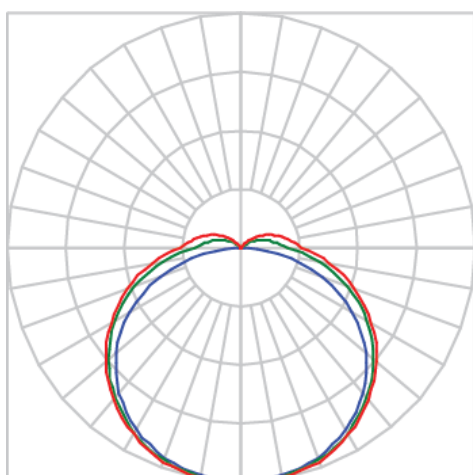

REF.: AURORA-PF-SB-X-DFEXT-15-2780-X-(OPÇÕESPBE)

A = 13mm | B = 23mm | C = Esp.mm

IMPORTANTE: ENSAIOS REALIZADOS A 25°C

Aplicação	Ambiente interno
Instalação	Sobrepor
Altura	13
Largura	23
Comprimento	Esp.
IP	20
Corpo	Alumínio
Cor	Branca, Preta ou Especial
Ótica principal	Difusor
Potência	15Wm
Fluxo Luminária	790lm/m
Intensidade	229cd
Eficácia	53lm/W
Facho	Difuso
CCT	2700K
IRC	>80
Tensão	220V ou Bivolt
Dimerização	Liga/Desliga, Dali, 0-10 ou Triac
Garantia	5 anos
UGR	Espaçamento 1m (4H/8H) - <26/<27
Tipo de LED	Standard
Eficácia do LED	-
Fluxo Luminoso do LED	-
Potência do LED	-