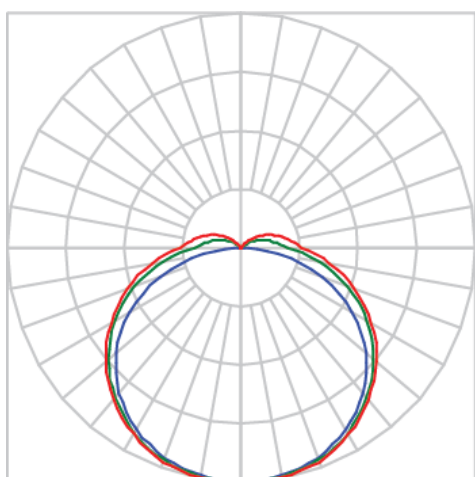

REF.: AURORA-PF-SB-X-DFEXT-15-3080-X-(OPÇÕESPBE)

A = 13mm | B = 23mm | C = Esp.mm

IMPORTANTE: ENSAIOS REALIZADOS A 25°C

Aplicação	Ambiente interno
Instalação	Sobrepor
Altura	13
Largura	23
Comprimento	Esp.
IP	20
Corpo	Alumínio
Cor	Branca, Preta ou Especial
Ótica principal	Difusor
Potência	15Wm
Fluxo Luminária	834lm/m
Intensidade	242cd
Eficácia	56lm/W
Facho	Difuso
CCT	3000K
IRC	>80
Tensão	220V ou Bivolt
Dimerização	Liga/Desliga, Dali, 0-10 ou Triac
Garantia	5 anos
UGR	Espaçamento 1m (4H/8H) - <26/<27
Tipo de LED	Standard
Eficácia do LED	-
Fluxo Luminoso do LED	-
Potência do LED	-