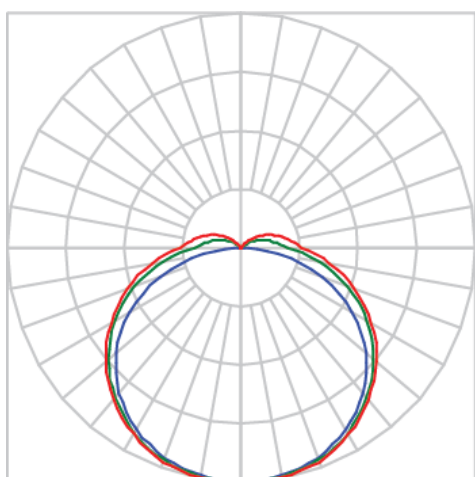

REF.: AURORA-PF-SB-X-DFEXT-15-4080-X-(OPÇÕESPBE)

A = 13mm | B = 23mm | C = Esp.mm

IMPORTANTE: ENSAIOS REALIZADOS A 25°C

Aplicação	Ambiente interno
Instalação	Sobrepor
Altura	13
Largura	23
Comprimento	Esp.
IP	20
Corpo	Alumínio
Cor	Branca, Preta ou Especial
Ótica principal	Difusor
Potência	15Wm
Fluxo Luminária	856lm/m
Intensidade	249cd
Eficácia	57lm/W
Facho	Difuso
CCT	4000K
IRC	>80
Tensão	220V ou Bivolt
Dimerização	Liga/Desliga, Dali, 0-10 ou Triac
Garantia	5 anos
UGR	Espaçamento 1m (4H/8H) - <27/<27
Tipo de LED	Standard
Eficácia do LED	-
Fluxo Luminoso do LED	-
Potência do LED	-