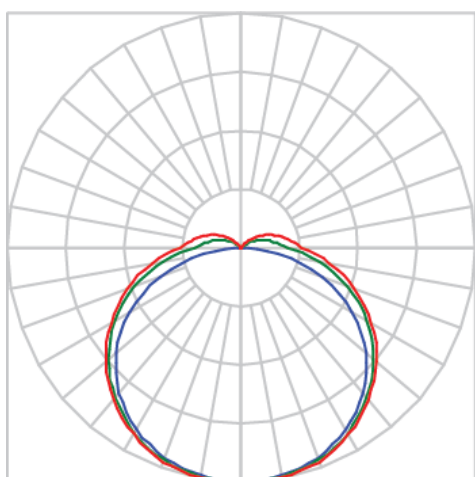

REF.: AURORA-PF-SB-X-DFEXT-15-5080-X-(OPÇÕESPBE)

**A = 13mm | B = 23mm | C = Esp.mm**

**IMPORTANTE: ENSAIOS REALIZADOS A 25°C**

Aplicação	Ambiente interno
Instalação	Sobrepor
Altura	13
Largura	23
Comprimento	Esp.
IP	20
Corpo	Alumínio
Cor	Branca, Preta ou Especial
Ótica principal	Difusor
Potência	15Wm
Fluxo Luminária	857lm/m
Intensidade	249cd
Eficácia	57lm/W
Facho	Difuso
CCT	5000K
IRC	>80
Tensão	220V ou Bivolt
Dimerização	Liga/Desliga, Dali, 0-10 ou Triac
Garantia	5 anos
UGR	Espaçamento 1m (4H/8H) - <27/<27
Tipo de LED	Standard
Eficácia do LED	-
Fluxo Luminoso do LED	-
Potência do LED	-