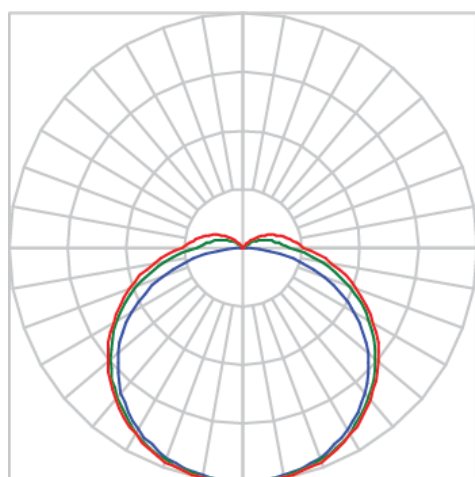

AURORA PERFIL SOBREPOR DIFUSOR EXTRUDADO 15WM LUMINACHROMA-05 2700K IRC95 (OPÇÕESPBE)

datasheet gerado em
20-06-26

REF.: AURORA-PF-SB-X-DFEXT-15-LUMINACHROMA-05-27-95-X-(OPÇÕESPBE)

A = 13mm | B = 23mm | C = Esp.mm

IMPORTANTE: ENSAIOS REALIZADOS A 25°C

Aplicação	Ambiente interno
Instalação	Sobrepor
Altura	13
Largura	23
Comprimento	Esp.
IP	20
Corpo	Alumínio
Cor	Branca, Preta ou Especial
Ótica principal	Difusor
Potência	15Wm
Fluxo Luminária	632lm/m
Intensidade	184cd
Eficácia	42lm/W
Facho	Difuso
CCT	2700K
IRC	>95
Tensão	220V ou Bivolt
Dimerização	Liga/Desliga, Dali, 0-10 ou Triac
Garantia	5 anos
UGR	Espaçamento 1m (4H/8H) - <26/<26
Tipo de LED	Luminachroma
Eficácia do LED	-
Fluxo Luminoso do LED	-
Potência do LED	-