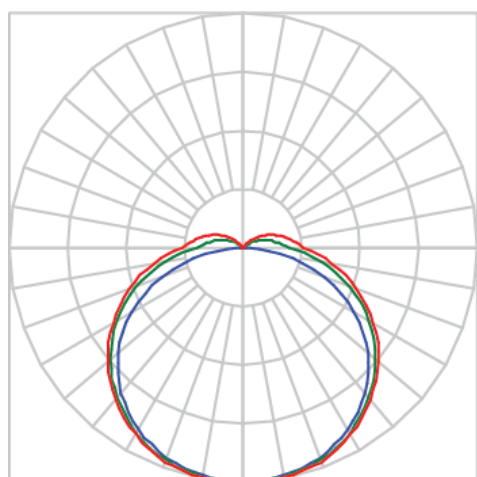

AURORA PERFIL SOBREPOR DIFUSOR EXTRUDADO 15WM LUMINACHROMA-05 3000K IRC95 (OPÇÕESPBE)

datasheet gerado em
20-06-26

REF.: AURORA-PF-SB-X-DFEXT-15-LUMINACHROMA-05-30-95-X-(OPÇÕESPBE)

A = 13mm | B = 23mm | C = Esp.mm

IMPORTANTE: ENSAIOS REALIZADOS A 25°C

Aplicação	Ambiente interno
Instalação	Sobrepor
Altura	13
Largura	23
Comprimento	Esp.
IP	20
Corpo	Alumínio
Cor	Branca, Preta ou Especial
Ótica principal	Difusor
Potência	15Wm
Fluxo Luminária	667lm/m
Intensidade	194cd
Eficácia	44lm/W
Facho	Difuso
CCT	3000K
IRC	>95
Tensão	220V ou Bivolt
Dimerização	Liga/Desliga, Dali, 0-10 ou Triac
Garantia	5 anos
UGR	Espaçamento 1m (4H/8H) - <26/<27
Tipo de LED	Luminachroma
Eficácia do LED	-
Fluxo Luminoso do LED	-
Potência do LED	-