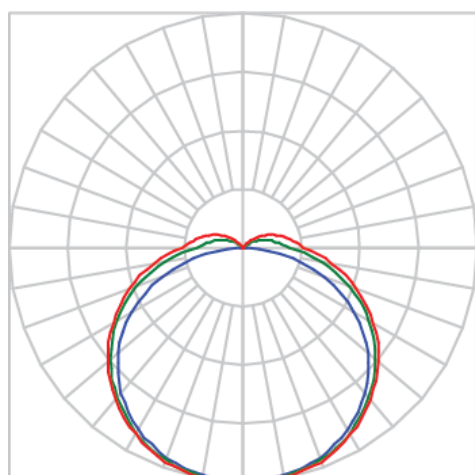

AURORA PERFIL SOBREPOR DIFUSOR EXTRUDADO 15WM LUMINACHROMA-05 4000K IRC95 (OPÇÕESPBE)

datasheet gerado em
20-06-26

REF.: AURORA-PF-SB-X-DFEXT-15-LUMINACHROMA-05-40-95-X-(OPÇÕESPBE)

A = 13mm | B = 23mm | C = Esp.mm

IMPORTANTE: ENSAIOS REALIZADOS A 25°C

Aplicação	Ambiente interno
Instalação	Sobrepor
Altura	13
Largura	23
Comprimento	Esp.
IP	20
Corpo	Alumínio
Cor	Branca, Preta ou Especial
Ótica principal	Difusor
Potência	15Wm
Fluxo Luminária	685lm/m
Intensidade	199cd
Eficácia	46lm/W
Facho	Difuso
CCT	4000K
IRC	>95
Tensão	220V ou Bivolt
Dimerização	Liga/Desliga, Dali, 0-10 ou Triac
Garantia	5 anos
UGR	Espaçamento 1m (4H/8H) - <26/<27
Tipo de LED	Luminachroma
Eficácia do LED	-
Fluxo Luminoso do LED	-
Potência do LED	-