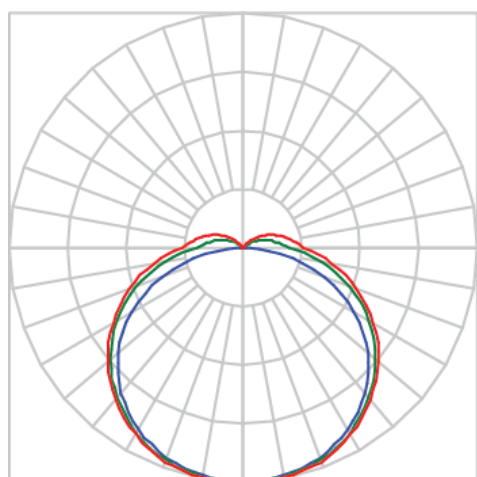

AURORA PERFIL SOBREPOR DIFUSOR EXTRUDADO 15WM LUMINACHROMA-05 5000K IRC95 (OPÇÕESPBE)

datasheet gerado em
20-06-26

REF.: AURORA-PF-SB-X-DFEXT-15-LUMINACHROMA-05-50-95-X-(OPÇÕESPBE)

A = 13mm | B = 23mm | C = Esp.mm

IMPORTANTE: ENSAIOS REALIZADOS A 25°C

| | |
|-----------------------|-----------------------------------|
| Aplicação | Ambiente interno |
| Instalação | Sobrepor |
| Altura | 13 |
| Largura | 23 |
| Comprimento | Esp. |
| IP | 20 |
| Corpo | Alumínio |
| Cor | Branca, Preta ou Especial |
| Ótica principal | Difusor |
| Potência | 15Wm |
| Fluxo Luminária | 685lm/m |
| Intensidade | 199cd |
| Eficácia | 46lm/W |
| Facho | Difuso |
| CCT | 5000K |
| IRC | >95 |
| Tensão | 220V ou Bivolt |
| Dimerização | Liga/Desliga, Dali, 0-10 ou Triac |
| Garantia | 5 anos |
| UGR | Espaçamento 1m (4H/8H) - <26/<27 |
| Tipo de LED | Luminachroma |
| Eficácia do LED | - |
| Fluxo Luminoso do LED | - |
| Potência do LED | - |