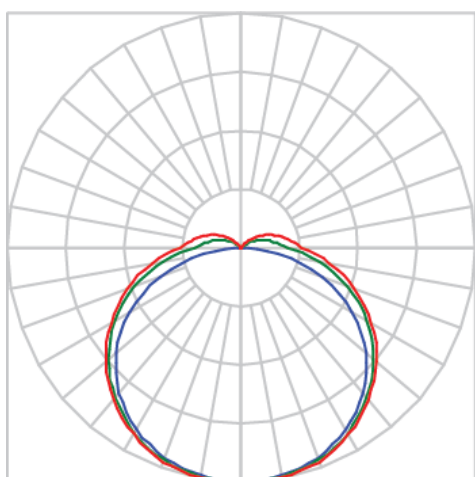

REF.: AURORA-PF-SB-X-DFEXT-15-LUMINAMAX-05-27-80-X-(OPÇÕESPBE)

A = 13mm | B = 23mm | C = Esp.mm

IMPORTANTE: ENSAIOS REALIZADOS A 25°C

Aplicação	Ambiente interno
Instalação	Sobrepor
Altura	13
Largura	23
Comprimento	Esp.
IP	20
Corpo	Alumínio
Cor	Branca, Preta ou Especial
Ótica principal	Difusor
Potência	15Wm
Fluxo Luminária	869lm/m
Intensidade	252cd
Eficácia	58lm/W
Facho	Difuso
CCT	2700K
IRC	>80
Tensão	220V ou Bivolt
Dimerização	Liga/Desliga, Dali, 0-10 ou Triac
Garantia	5 anos
UGR	Espaçamento 1m (4H/8H) - <27/<27
Tipo de LED	Luminamax
Eficácia do LED	-
Fluxo Luminoso do LED	-
Potência do LED	-