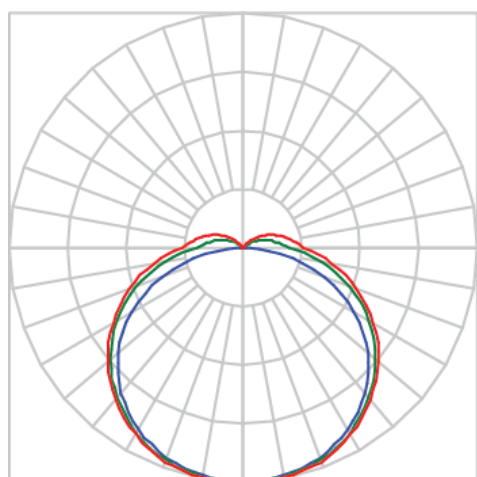

REF.: AURORA-PF-SB-X-DFEXT-15-LUMINAMAX-05-30-80-X-(OPÇÕESPBE)

A = 13mm | B = 23mm | C = Esp.mm

IMPORTANTE: ENSAIOS REALIZADOS A 25°C

Aplicação	Ambiente interno
Instalação	Sobrepor
Altura	13
Largura	23
Comprimento	Esp.
IP	20
Corpo	Alumínio
Cor	Branca, Preta ou Especial
Ótica principal	Difusor
Potência	15Wm
Fluxo Luminária	918lm/m
Intensidade	266cd
Eficácia	61lm/W
Facho	Difuso
CCT	3000K
IRC	>80
Tensão	220V ou Bivolt
Dimerização	Liga/Desliga, Dali, 0-10 ou Triac
Garantia	5 anos
UGR	Espaçamento 1m (4H/8H) - <27/<28
Tipo de LED	Luminamax
Eficácia do LED	-
Fluxo Luminoso do LED	-
Potência do LED	-