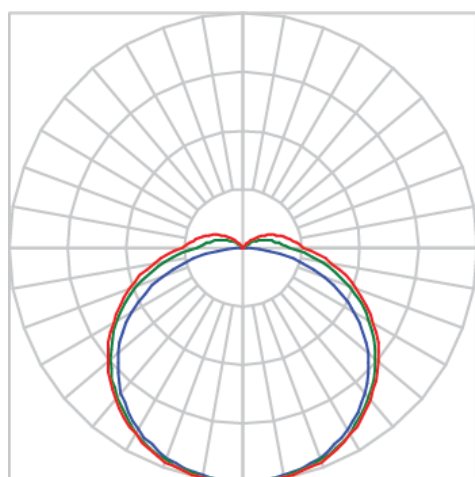

REF.: AURORA-PF-SB-X-DFEXT-15-LUMINAMAX-05-40-80-X-(OPÇÕESPBE)

A = 13mm | B = 23mm | C = Esp.mm

IMPORTANTE: ENSAIOS REALIZADOS A 25°C

Aplicação	Ambiente interno
Instalação	Sobrepor
Altura	13
Largura	23
Comprimento	Esp.
IP	20
Corpo	Alumínio
Cor	Branca, Preta ou Especial
Ótica principal	Difusor
Potência	15Wm
Fluxo Luminária	942lm/m
Intensidade	273cd
Eficácia	63lm/W
Facho	Difuso
CCT	4000K
IRC	>80
Tensão	220V ou Bivolt
Dimerização	Liga/Desliga, Dali, 0-10 ou Triac
Garantia	5 anos
UGR	Espaçamento 1m (4H/8H) - <27/<28
Tipo de LED	Luminamax
Eficácia do LED	-
Fluxo Luminoso do LED	-
Potência do LED	-