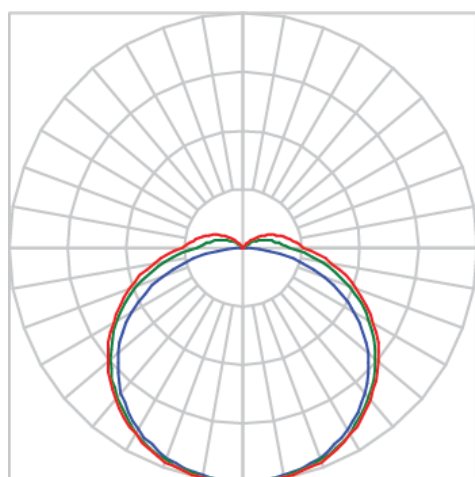

REF.: AURORA-PF-SB-X-DFEXT-15-LUMINAMAX-05-50-80-X-(OPÇÕESPBE)

A = 13mm | B = 23mm | C = Esp.mm

IMPORTANTE: ENSAIOS REALIZADOS A 25°C

Aplicação	Ambiente interno
Instalação	Sobrepor
Altura	13
Largura	23
Comprimento	Esp.
IP	20
Corpo	Alumínio
Cor	Branca, Preta ou Especial
Ótica principal	Difusor
Potência	15Wm
Fluxo Luminária	942lm/m
Intensidade	273cd
Eficácia	63lm/W
Facho	Difuso
CCT	5000K
IRC	>80
Tensão	220V ou Bivolt
Dimerização	Liga/Desliga, Dali, 0-10 ou Triac
Garantia	5 anos
UGR	Espaçamento 1m (4H/8H) - <27/<28
Tipo de LED	Luminamax
Eficácia do LED	-
Fluxo Luminoso do LED	-
Potência do LED	-