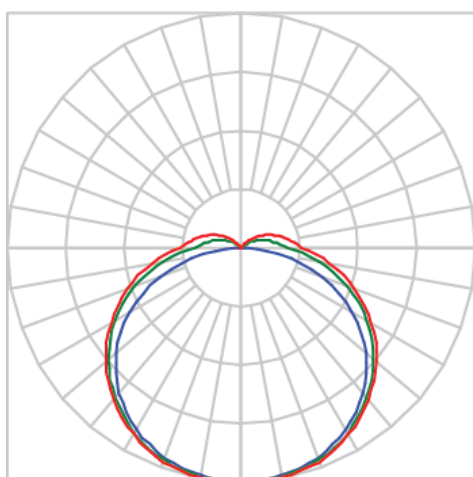

REF.: AURORA-PF-SB-X-DFEXT-25-2780-X-(OPÇÕESPBE)

A = 13mm | B = 23mm | C = Esp.mm

IMPORTANTE: ENSAIOS REALIZADOS A 25°C

Aplicação	Ambiente interno
Instalação	Sobrepor
Altura	13
Largura	23
Comprimento	Esp.
IP	20
Corpo	Alumínio
Cor	Branca, Preta ou Especial
Ótica principal	Difusor
Potência	25Wm
Fluxo Luminária	1067lm/m
Intensidade	349cd
Eficácia	43lm/W
Facho	Difuso
CCT	2700K
IRC	>80
Tensão	220V ou Bivolt
Dimerização	Liga/Desliga, Dali, 0-10 ou Triac
Garantia	5 anos
UGR	Espaçamento 1m (4H/8H) - <28/<28
Tipo de LED	Standard
Eficácia do LED	-
Fluxo Luminoso do LED	-
Potência do LED	-