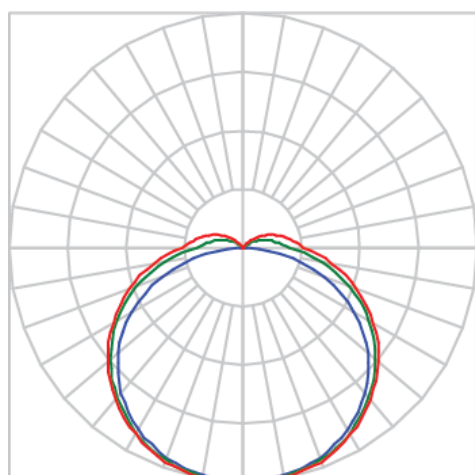

REF.: AURORA-PF-SB-X-DFEXT-25-3080-X-(OPÇÕESPBE)

A = 13mm | B = 23mm | C = Esp.mm

IMPORTANTE: ENSAIOS REALIZADOS A 25°C

| | |
|-----------------------|-----------------------------------|
| Aplicação | Ambiente interno |
| Instalação | Sobrepor |
| Altura | 13 |
| Largura | 23 |
| Comprimento | Esp. |
| IP | 20 |
| Corpo | Alumínio |
| Cor | Branca, Preta ou Especial |
| Ótica principal | Difusor |
| Potência | 25Wm |
| Fluxo Luminária | 1127lm/m |
| Intensidade | 368cd |
| Eficácia | 45lm/W |
| Facho | Difuso |
| CCT | 3000K |
| IRC | >80 |
| Tensão | 220V ou Bivolt |
| Dimerização | Liga/Desliga, Dali, 0-10 ou Triac |
| Garantia | 5 anos |
| UGR | Espaçamento 1m (4H/8H) - <28/<28 |
| Tipo de LED | Standard |
| Eficácia do LED | - |
| Fluxo Luminoso do LED | - |
| Potência do LED | - |