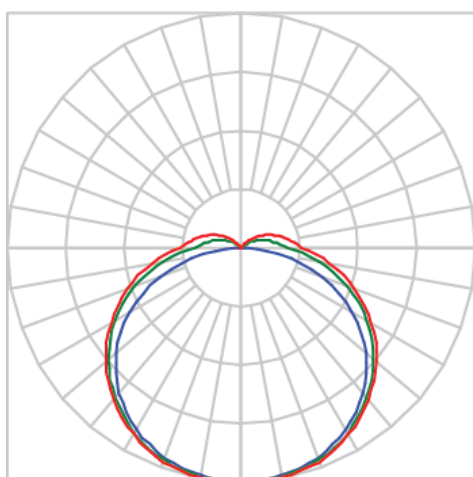

REF.: AURORA-PF-SB-X-DFEXT-25-4080-X-(OPÇÕESPBE)

A = 13mm | B = 23mm | C = Esp.mm

IMPORTANTE: ENSAIOS REALIZADOS A 25°C

Aplicação	Ambiente interno
Instalação	Sobrepor
Altura	13
Largura	23
Comprimento	Esp.
IP	20
Corpo	Alumínio
Cor	Branca, Preta ou Especial
Ótica principal	Difusor
Potência	25Wm
Fluxo Luminária	1156lm/m
Intensidade	378cd
Eficácia	46lm/W
Facho	Difuso
CCT	4000K
IRC	>80
Tensão	220V ou Bivolt
Dimerização	Liga/Desliga, Dali, 0-10 ou Triac
Garantia	5 anos
UGR	Espaçamento 1m (4H/8H) - <28/<28
Tipo de LED	Standard
Eficácia do LED	-
Fluxo Luminoso do LED	-
Potência do LED	-