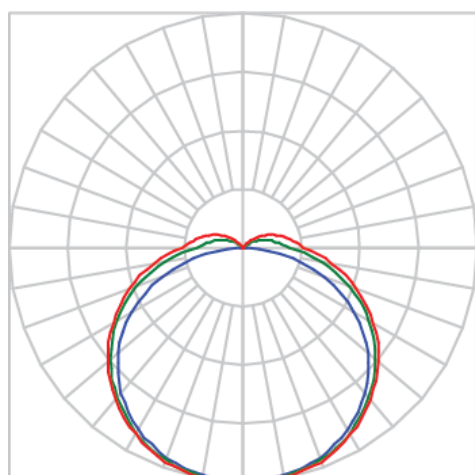

REF.: AURORA-PF-SB-X-DFEXT-25-5080-X-(OPÇÕESPBE)

A = 13mm | B = 23mm | C = Esp.mm

IMPORTANTE: ENSAIOS REALIZADOS A 25°C

Aplicação	Ambiente interno
Instalação	Sobrepor
Altura	13
Largura	23
Comprimento	Esp.
IP	20
Corpo	Alumínio
Cor	Branca, Preta ou Especial
Ótica principal	Difusor
Potência	25Wm
Fluxo Luminária	1157lm/m
Intensidade	378cd
Eficácia	46lm/W
Facho	Difuso
CCT	5000K
IRC	>80
Tensão	220V ou Bivolt
Dimerização	Liga/Desliga, Dali, 0-10 ou Triac
Garantia	5 anos
UGR	Espaçamento 1m (4H/8H) - <28/<28
Tipo de LED	Standard
Eficácia do LED	-
Fluxo Luminoso do LED	-
Potência do LED	-