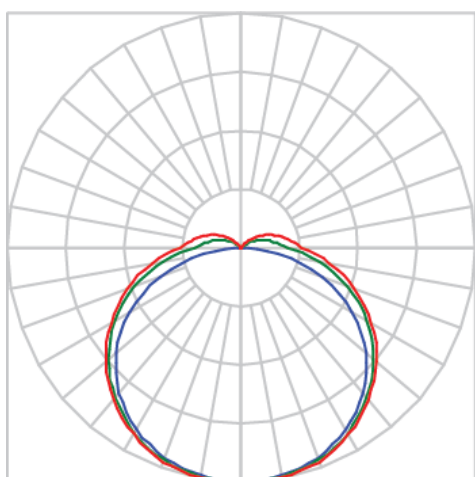

AURORA PERFIL SOBREPOR DIFUSOR EXTRUDADO 25WM LUMINACHROMA-05 2700K IRC95 (OPÇÕESPBE)

datasheet gerado em
20-06-26

REF.: AURORA-PF-SB-X-DFEXT-25-LUMINACHROMA-05-27-95-X-(OPÇÕESPBE)

A = 13mm | B = 23mm | C = Esp.mm

IMPORTANTE: ENSAIOS REALIZADOS A 25°C

Aplicação	Ambiente interno
Instalação	Sobrepor
Altura	13
Largura	23
Comprimento	Esp.
IP	20
Corpo	Alumínio
Cor	Branca, Preta ou Especial
Ótica principal	Difusor
Potência	25Wm
Fluxo Luminária	854lm/m
Intensidade	279cd
Eficácia	34lm/W
Facho	Difuso
CCT	2700K
IRC	>95
Tensão	220V ou Bivolt
Dimerização	Liga/Desliga, Dali, 0-10 ou Triac
Garantia	5 anos
UGR	Espaçamento 1m (4H/8H) - <27/<27
Tipo de LED	Luminachroma
Eficácia do LED	-
Fluxo Luminoso do LED	-
Potência do LED	-