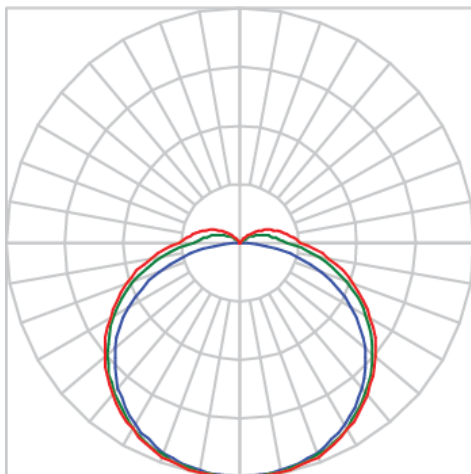

AURORA PERFIL SOBREPOR DIFUSOR EXTRUDADO 25WM LUMINACHROMA-05 3000K IRC95 (OPÇÕESPBE)

datasheet gerado em
20-06-26

REF.: AURORA-PF-SB-X-DFEXT-25-LUMINACHROMA-05-30-95-X-(OPÇÕESPBE)

A = 13mm | B = 23mm | C = Esp.mm

IMPORTANTE: ENSAIOS REALIZADOS A 25°C

Aplicação	Ambiente interno
Instalação	Sobrepor
Altura	13
Largura	23
Comprimento	Esp.
IP	20
Corpo	Alumínio
Cor	Branca, Preta ou Especial
Ótica principal	Difusor
Potência	25Wm
Fluxo Luminária	901lm/m
Intensidade	295cd
Eficácia	36lm/W
Facho	Difuso
CCT	3000K
IRC	>95
Tensão	220V ou Bivolt
Dimerização	Liga/Desliga, Dali, 0-10 ou Triac
Garantia	5 anos
UGR	Espaçamento 1m (4H/8H) - <27/<28
Tipo de LED	Luminachroma
Eficácia do LED	-
Fluxo Luminoso do LED	-
Potência do LED	-