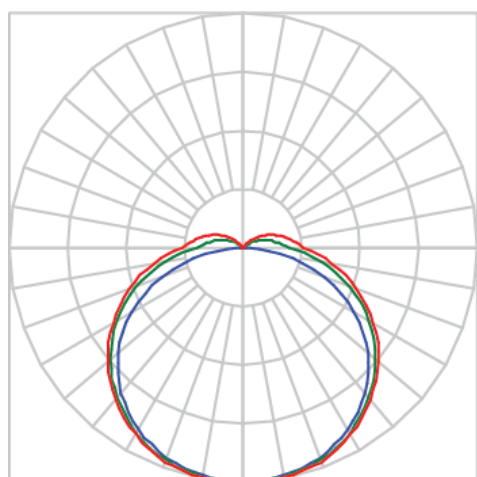

AURORA PERFIL SOBREPOR DIFUSOR EXTRUDADO 25WM LUMINACHROMA-05 4000K IRC95 (OPÇÕESPBE)

datasheet gerado em
20-06-26

REF.: AURORA-PF-SB-X-DFEXT-25-LUMINACHROMA-05-40-95-X-(OPÇÕESPBE)

A = 13mm | B = 23mm | C = Esp.mm

IMPORTANTE: ENSAIOS REALIZADOS A 25°C

Aplicação	Ambiente interno
Instalação	Sobrepor
Altura	13
Largura	23
Comprimento	Esp.
IP	20
Corpo	Alumínio
Cor	Branca, Preta ou Especial
Ótica principal	Difusor
Potência	25Wm
Fluxo Luminária	925lm/m
Intensidade	302cd
Eficácia	37lm/W
Facho	Difuso
CCT	4000K
IRC	>95
Tensão	220V ou Bivolt
Dimerização	Liga/Desliga, Dali, 0-10 ou Triac
Garantia	5 anos
UGR	Espaçamento 1m (4H/8H) - <27/<28
Tipo de LED	Luminachroma
Eficácia do LED	-
Fluxo Luminoso do LED	-
Potência do LED	-