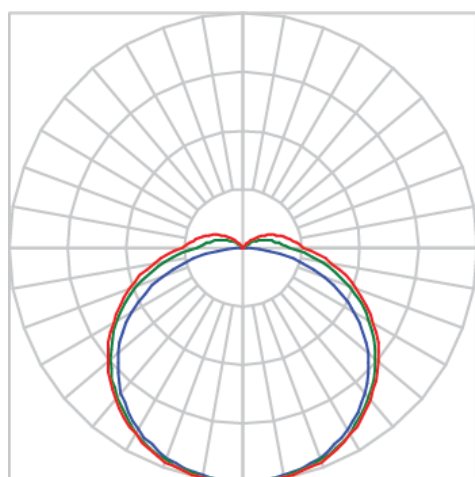

# AURORA PERFIL SOBREPOR DIFUSOR EXTRUDADO 25WM LUMINACHROMA-05 5000K IRC95 (OPÇÕESPBE)

datasheet gerado em  
20-06-26

REF.: AURORA-PF-SB-X-DFEXT-25-LUMINACHROMA-05-50-95-X-(OPÇÕESPBE)

A = 13mm | B = 23mm | C = Esp.mm

IMPORTANTE: ENSAIOS REALIZADOS A 25°C

Aplicação	Ambiente interno
Instalação	Sobrepor
Altura	13
Largura	23
Comprimento	Esp.
IP	20
Corpo	Alumínio
Cor	Branca, Preta ou Especial
Ótica principal	Difusor
Potência	25Wm
Fluxo Luminária	925lm/m
Intensidade	302cd
Eficácia	37lm/W
Facho	Difuso
CCT	5000K
IRC	>95
Tensão	220V ou Bivolt
Dimerização	Liga/Desliga, Dali, 0-10 ou Triac
Garantia	5 anos
UGR	Espaçamento 1m (4H/8H) - <27/<28
Tipo de LED	Luminachroma
Eficácia do LED	-
Fluxo Luminoso do LED	-
Potência do LED	-