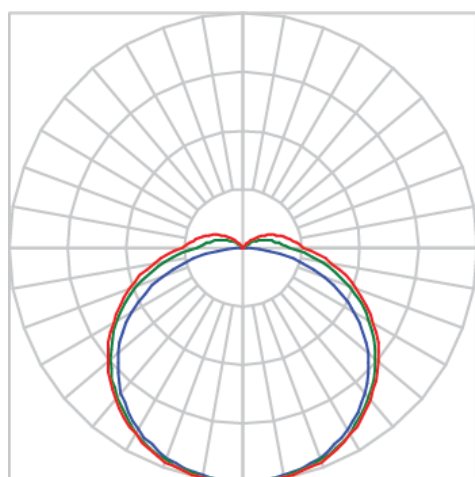

REF.: AURORA-PF-SB-X-DFEXT-25-LUMINAMAX-05-27-80-X-(OPÇÕESPBE)

**A = 13mm | B = 23mm | C = Esp.mm**

**IMPORTANTE: ENSAIOS REALIZADOS A 25°C**

Aplicação	Ambiente interno
Instalação	Sobrepor
Altura	13
Largura	23
Comprimento	Esp.
IP	20
Corpo	Alumínio
Cor	Branca, Preta ou Especial
Ótica principal	Difusor
Potência	25Wm
Fluxo Luminária	1174lm/m
Intensidade	384cd
Eficácia	47lm/W
Facho	Difuso
CCT	2700K
IRC	>80
Tensão	220V ou Bivolt
Dimerização	Liga/Desliga, Dali, 0-10 ou Triac
Garantia	5 anos
UGR	Espaçamento 1m (4H/8H) - <28/<28
Tipo de LED	Luminamax
Eficácia do LED	-
Fluxo Luminoso do LED	-
Potência do LED	-