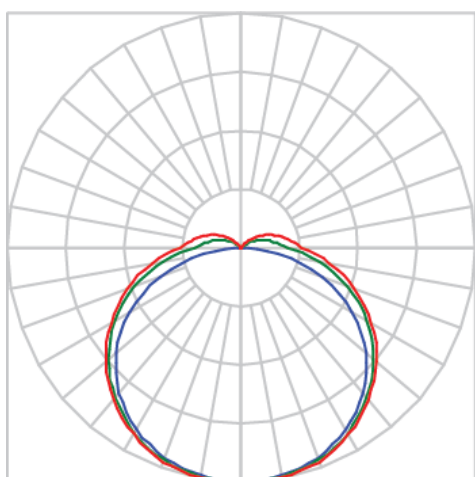

REF.: AURORA-PF-SB-X-DFEXT-25-LUMINAMAX-05-30-80-X-(OPÇÕESPBE)

**A = 13mm | B = 23mm | C = Esp.mm**

**IMPORTANTE: ENSAIOS REALIZADOS A 25°C**

Aplicação	Ambiente interno
Instalação	Sobrepor
Altura	13
Largura	23
Comprimento	Esp.
IP	20
Corpo	Alumínio
Cor	Branca, Preta ou Especial
Ótica principal	Difusor
Potência	25Wm
Fluxo Luminária	1239lm/m
Intensidade	405cd
Eficácia	50lm/W
Facho	Difuso
CCT	3000K
IRC	>80
Tensão	220V ou Bivolt
Dimerização	Liga/Desliga, Dali, 0-10 ou Triac
Garantia	5 anos
UGR	Espaçamento 1m (4H/8H) - <28/<29
Tipo de LED	Luminamax
Eficácia do LED	-
Fluxo Luminoso do LED	-
Potência do LED	-