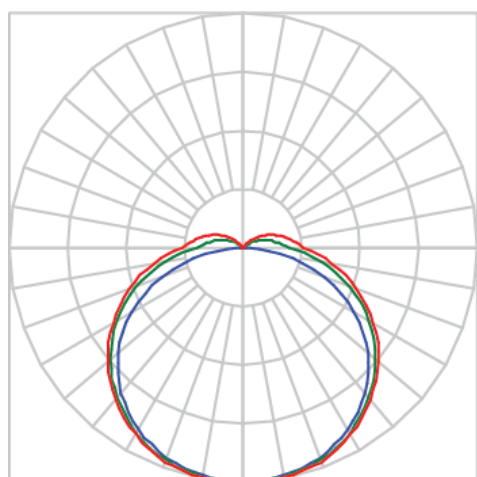

REF.: AURORA-PF-SB-X-DFEXT-25-LUMINAMAX-05-40-80-X-(OPÇÕESPBE)

A = 13mm | B = 23mm | C = Esp.mm

IMPORTANTE: ENSAIOS REALIZADOS A 25°C

Aplicação	Ambiente interno
Instalação	Sobrepor
Altura	13
Largura	23
Comprimento	Esp.
IP	20
Corpo	Alumínio
Cor	Branca, Preta ou Especial
Ótica principal	Difusor
Potência	25Wm
Fluxo Luminária	1272lm/m
Intensidade	416cd
Eficácia	51lm/W
Facho	Difuso
CCT	4000K
IRC	>80
Tensão	220V ou Bivolt
Dimerização	Liga/Desliga, Dali, 0-10 ou Triac
Garantia	5 anos
UGR	Espaçamento 1m (4H/8H) - <28/<29
Tipo de LED	Luminamax
Eficácia do LED	-
Fluxo Luminoso do LED	-
Potência do LED	-