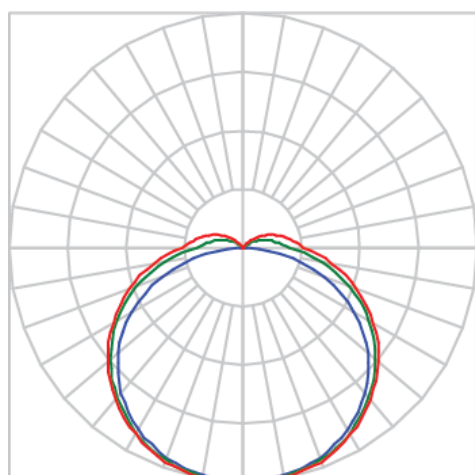

REF.: AURORA-PF-SB-X-DFEXT-25-LUMINAMAX-05-50-80-X-(OPÇÕESPBE)

A = 13mm | B = 23mm | C = Esp.mm

IMPORTANTE: ENSAIOS REALIZADOS A 25°C

Aplicação	Ambiente interno
Instalação	Sobrepor
Altura	13
Largura	23
Comprimento	Esp.
IP	20
Corpo	Alumínio
Cor	Branca, Preta ou Especial
Ótica principal	Difusor
Potência	25Wm
Fluxo Luminária	1272lm/m
Intensidade	416cd
Eficácia	51lm/W
Facho	Difuso
CCT	5000K
IRC	>80
Tensão	220V ou Bivolt
Dimerização	Liga/Desliga, Dali, 0-10 ou Triac
Garantia	5 anos
UGR	Espaçamento 1m (4H/8H) - <28/<29
Tipo de LED	Luminamax
Eficácia do LED	-
Fluxo Luminoso do LED	-
Potência do LED	-