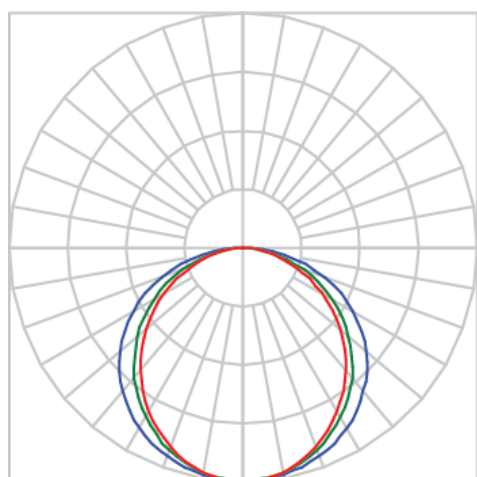

REF.: AURORA-PF-SB-X-DFEXTALTO-15-2780-X-(OPÇÕESPBE)

A = 23mm | B = 23mm | C = Esp.mm

IMPORTANTE: ENSAIOS REALIZADOS A 25°C

Aplicação	Ambiente interno
Instalação	Sobrepor
Altura	23
Largura	23
Comprimento	Esp.
IP	20
Corpo	Alumínio
Cor	Branca, Preta ou Especial
Ótica principal	Difusor
Potência	15Wm
Fluxo Luminária	903lm/m
Intensidade	220cd
Eficácia	60lm/W
Facho	Difuso
CCT	2700K
IRC	>80
Tensão	220V ou Bivolt
Dimerização	Liga/Desliga, Dali, 0-10 ou Triac
Garantia	5 anos
UGR	Espaçamento 1m (4H/8H) - <26/<29
Tipo de LED	Standard
Eficácia do LED	-
Fluxo Luminoso do LED	-
Potência do LED	-