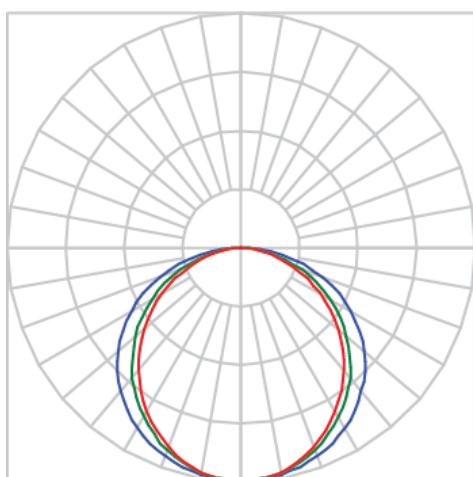

REF.: AURORA-PF-SB-X-DFEXTALTO-15-3080-X-(OPÇÕESPBE)

A = 23mm | B = 23mm | C = Esp.mm

IMPORTANTE: ENSAIOS REALIZADOS A 25°C

Aplicação	Ambiente interno
Instalação	Sobrepor
Altura	23
Largura	23
Comprimento	Esp.
IP	20
Corpo	Alumínio
Cor	Branca, Preta ou Especial
Ótica principal	Difusor
Potência	15Wm
Fluxo Luminária	953lm/m
Intensidade	232cd
Eficácia	64lm/W
Facho	Difuso
CCT	3000K
IRC	>80
Tensão	220V ou Bivolt
Dimerização	Liga/Desliga, Dali, 0-10 ou Triac
Garantia	5 anos
UGR	Espaçamento 1m (4H/8H) - <27/<29
Tipo de LED	Standard
Eficácia do LED	-
Fluxo Luminoso do LED	-
Potência do LED	-