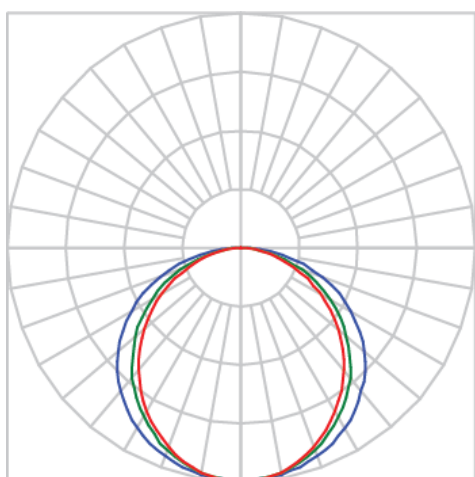

REF.: AURORA-PF-SB-X-DFEXTALTO-15-4080-X-(OPÇÕESPBE)

A = 23mm | B = 23mm | C = Esp.mm

**IMPORTANTE: ENSAIOS REALIZADOS A 25°C**

Aplicação	Ambiente interno
Instalação	Sobrepor
Altura	23
Largura	23
Comprimento	Esp.
IP	20
Corpo	Alumínio
Cor	Branca, Preta ou Especial
Ótica principal	Difusor
Potência	15Wm
Fluxo Luminária	978lm/m
Intensidade	238cd
Eficácia	65lm/W
Facho	Difuso
CCT	4000K
IRC	>80
Tensão	220V ou Bivolt
Dimerização	Liga/Desliga, Dali, 0-10 ou Triac
Garantia	5 anos
UGR	Espaçamento 1m (4H/8H) - <27/<29
Tipo de LED	Standard
Eficácia do LED	-
Fluxo Luminoso do LED	-
Potência do LED	-