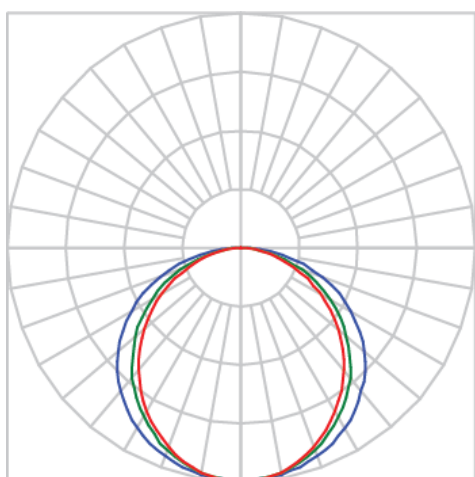

REF.: AURORA-PF-SB-X-DFEXTALTO-15-5080-X-(OPÇÕESPBE)

A = 23mm | B = 23mm | C = Esp.mm

IMPORTANTE: ENSAIOS REALIZADOS A 25°C

Aplicação	Ambiente interno
Instalação	Sobrepor
Altura	23
Largura	23
Comprimento	Esp.
IP	20
Corpo	Alumínio
Cor	Branca, Preta ou Especial
Ótica principal	Difusor
Potência	15Wm
Fluxo Luminária	978lm/m
Intensidade	238cd
Eficácia	65lm/W
Facho	Difuso
CCT	5000K
IRC	>80
Tensão	220V ou Bivolt
Dimerização	Liga/Desliga, Dali, 0-10 ou Triac
Garantia	5 anos
UGR	Espaçamento 1m (4H/8H) - <27/<29
Tipo de LED	Standard
Eficácia do LED	-
Fluxo Luminoso do LED	-
Potência do LED	-