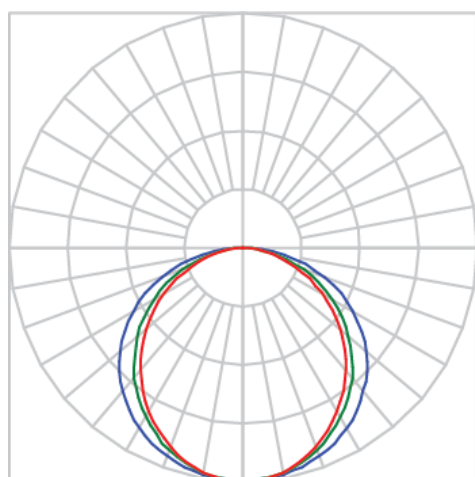

AURORA PERFIL SOBREPOR DIFUSOR EXTRUDADO ALTO 15WM LUMINACHROMA-05 2700K IRC95 (OPÇÕESPBE)

datasheet gerado em
20-06-26

REF.: AURORA-PF-SB-X-DFEXTALTO-15-LUMINACHROMA-05-27-95-X-(OPÇÕESPBE)

A = 23mm | B = 23mm | C = Esp.mm

IMPORTANTE: ENSAIOS REALIZADOS A 25°C

Aplicação	Ambiente interno
Instalação	Sobrepor
Altura	23
Largura	23
Comprimento	Esp.
IP	20
Corpo	Alumínio
Cor	Branca, Preta ou Especial
Ótica principal	Difusor
Potência	15Wm
Fluxo Luminária	722lm/m
Intensidade	176cd
Eficácia	48lm/W
Facho	Difuso
CCT	2700K
IRC	>95
Tensão	220V ou Bivolt
Dimerização	Liga/Desliga, Dali, 0-10 ou Triac
Garantia	5 anos
UGR	Espaçamento 1m (4H/8H) - <26/<28
Tipo de LED	Luminachroma
Eficácia do LED	-
Fluxo Luminoso do LED	-
Potência do LED	-