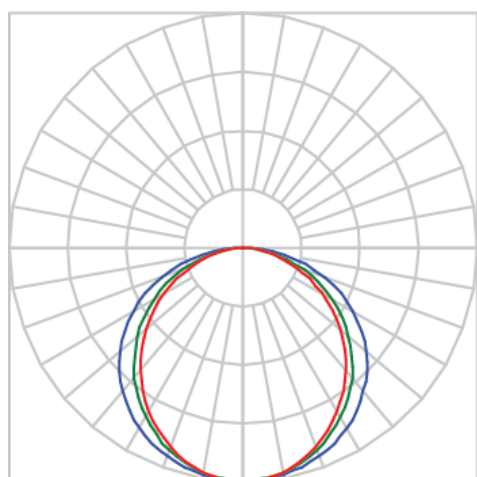

AURORA PERFIL SOBREPOR DIFUSOR EXTRUDADO ALTO 15WM LUMINACHROMA-05 3000K IRC95 (OPÇÕESPBE)

datasheet gerado em
20-06-26

REF.: AURORA-PF-SB-X-DFEXTALTO-15-LUMINACHROMA-05-30-95-X-(OPÇÕESPBE)

A = 23mm | B = 23mm | C = Esp.mm

IMPORTANTE: ENSAIOS REALIZADOS A 25°C

Aplicação	Ambiente interno
Instalação	Sobrepor
Altura	23
Largura	23
Comprimento	Esp.
IP	20
Corpo	Alumínio
Cor	Branca, Preta ou Especial
Ótica principal	Difusor
Potência	15Wm
Fluxo Luminária	762lm/m
Intensidade	185cd
Eficácia	51lm/W
Facho	Difuso
CCT	3000K
IRC	>95
Tensão	220V ou Bivolt
Dimerização	Liga/Desliga, Dali, 0-10 ou Triac
Garantia	5 anos
UGR	Espaçamento 1m (4H/8H) - <26/<29
Tipo de LED	Luminachroma
Eficácia do LED	-
Fluxo Luminoso do LED	-
Potência do LED	-