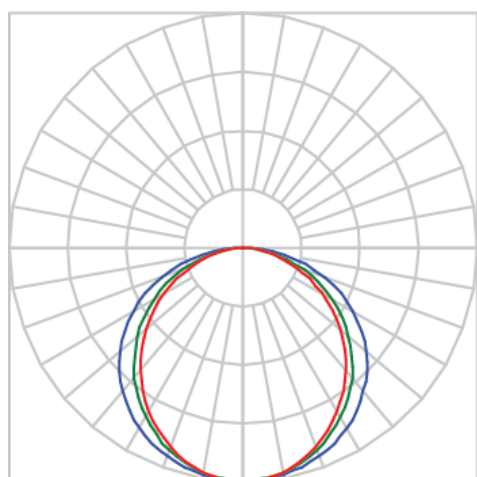

AURORA PERFIL SOBREPOR DIFUSOR EXTRUDADO ALTO 15WM LUMINACHROMA-05 4000K IRC95 (OPÇÕESPBE)

datasheet gerado em
20-06-26

REF.: AURORA-PF-SB-X-DFEXTALTO-15-LUMINACHROMA-05-40-95-X-(OPÇÕESPBE)

A = 23mm | B = 23mm | C = Esp.mm

IMPORTANTE: ENSAIOS REALIZADOS A 25°C

Aplicação	Ambiente interno
Instalação	Sobrepor
Altura	23
Largura	23
Comprimento	Esp.
IP	20
Corpo	Alumínio
Cor	Branca, Preta ou Especial
Ótica principal	Difusor
Potência	15Wm
Fluxo Luminária	782lm/m
Intensidade	190cd
Eficácia	52lm/W
Facho	Difuso
CCT	4000K
IRC	>95
Tensão	220V ou Bivolt
Dimerização	Liga/Desliga, Dali, 0-10 ou Triac
Garantia	5 anos
UGR	Espaçamento 1m (4H/8H) - <26/<29
Tipo de LED	Luminachroma
Eficácia do LED	-
Fluxo Luminoso do LED	-
Potência do LED	-