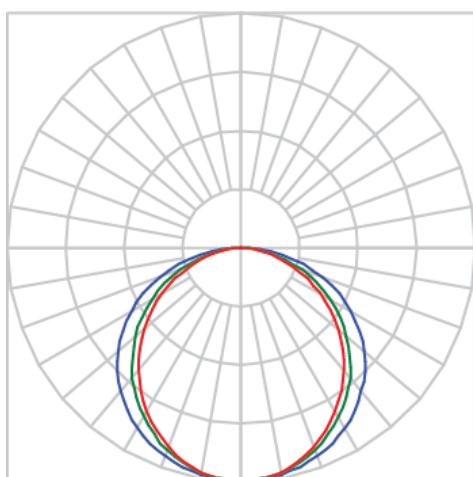

AURORA PERFIL SOBREPOR DIFUSOR EXTRUDADO ALTO 15WM LUMINACHROMA-05 5000K IRC95 (OPÇÕESPBE)

datasheet gerado em
20-06-26

REF.: AURORA-PF-SB-X-DFEXTALTO-15-LUMINACHROMA-05-50-95-X-(OPÇÕESPBE)

A = 23mm | B = 23mm | C = Esp.mm

IMPORTANTE: ENSAIOS REALIZADOS A 25°C

Aplicação	Ambiente interno
Instalação	Sobrepor
Altura	23
Largura	23
Comprimento	Esp.
IP	20
Corpo	Alumínio
Cor	Branca, Preta ou Especial
Ótica principal	Difusor
Potência	15Wm
Fluxo Luminária	783lm/m
Intensidade	190cd
Eficácia	52lm/W
Facho	Difuso
CCT	5000K
IRC	>95
Tensão	220V ou Bivolt
Dimerização	Liga/Desliga, Dali, 0-10 ou Triac
Garantia	5 anos
UGR	Espaçamento 1m (4H/8H) - <26/<29
Tipo de LED	Luminachroma
Eficácia do LED	-
Fluxo Luminoso do LED	-
Potência do LED	-