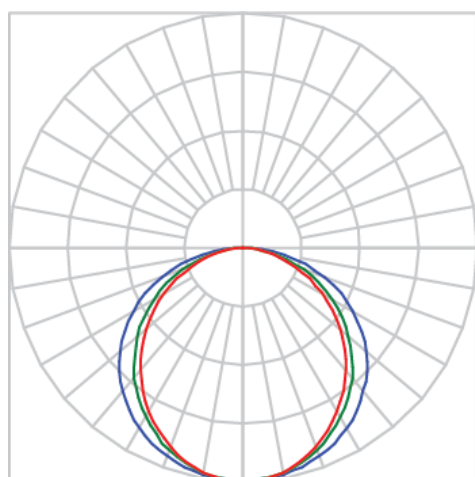

# AURORA PERFIL SOBREPOR DIFUSOR EXTRUDADO ALTO 15WM LUMINAMAX-05 2700K IRC80 (OPÇÕESPBE)

datasheet gerado em  
20-06-26

REF.: AURORA-PF-SB-X-DFEXTALTO-15-LUMINAMAX-05-27-80-X-(OPÇÕESPBE)

A = 23mm | B = 23mm | C = Esp.mm

IMPORTANTE: ENSAIOS REALIZADOS A 25°C

Aplicação	Ambiente interno
Instalação	Sobrepor
Altura	23
Largura	23
Comprimento	Esp.
IP	20
Corpo	Alumínio
Cor	Branca, Preta ou Especial
Ótica principal	Difusor
Potência	15Wm
Fluxo Luminária	993lm/m
Intensidade	241cd
Eficácia	66lm/W
Facho	Difuso
CCT	2700K
IRC	>80
Tensão	220V ou Bivolt
Dimerização	Liga/Desliga, Dali, 0-10 ou Triac
Garantia	5 anos
UGR	Espaçamento 1m (4H/8H) - <27/<29
Tipo de LED	Luminamax
Eficácia do LED	-
Fluxo Luminoso do LED	-
Potência do LED	-