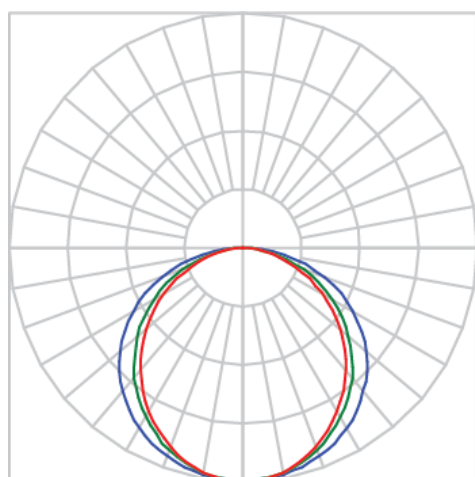

AURORA PERFIL SOBREPOR DIFUSOR EXTRUDADO ALTO 15WM LUMINAMAX-05 3000K IRC80 (OPÇÕESPBE)

datasheet gerado em
20-06-26

REF.: AURORA-PF-SB-X-DFEXTALTO-15-LUMINAMAX-05-30-80-X-(OPÇÕESPBE)

A = 23mm | B = 23mm | C = Esp.mm

IMPORTANTE: ENSAIOS REALIZADOS A 25°C

Aplicação	Ambiente interno
Instalação	Sobrepor
Altura	23
Largura	23
Comprimento	Esp.
IP	20
Corpo	Alumínio
Cor	Branca, Preta ou Especial
Ótica principal	Difusor
Potência	15Wm
Fluxo Luminária	1048lm/m
Intensidade	255cd
Eficácia	70lm/W
Facho	Difuso
CCT	3000K
IRC	>80
Tensão	220V ou Bivolt
Dimerização	Liga/Desliga, Dali, 0-10 ou Triac
Garantia	5 anos
UGR	Espaçamento 1m (4H/8H) - <27/<30
Tipo de LED	Luminamax
Eficácia do LED	-
Fluxo Luminoso do LED	-
Potência do LED	-